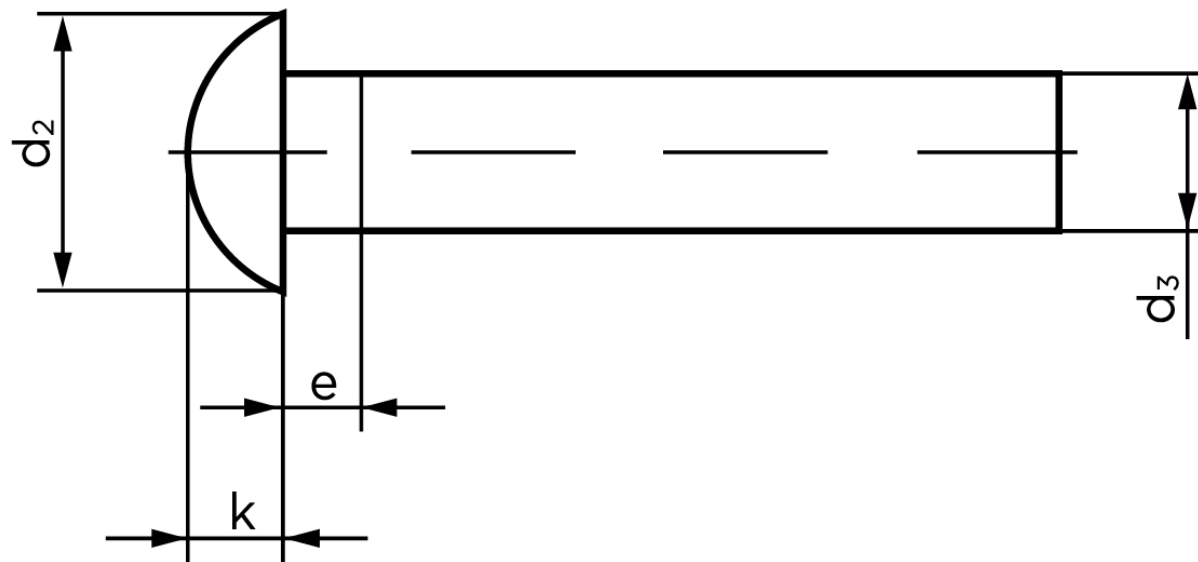

## Rundhovedet Nitte DIN 660 Kobber 6x50 (250 Stk)

SKU: 006603000060050

GTIN: 4043952132647

Norm	DIN 660
Dimensions	6
$d_2$	10,5
$d_3$ min.	5,82
$e_{max.}$	3
$k_{DIN 660}$	3,6
$k_{DIN 661}$	3

Bemærk disse data er vejledende, og informationerne skal anses som vejledende, Bolte.dk stiller ingen garanti eller kan stilles til ansvar for overstående datatabel. Er du i tvivl så kontakt os på 75154999.