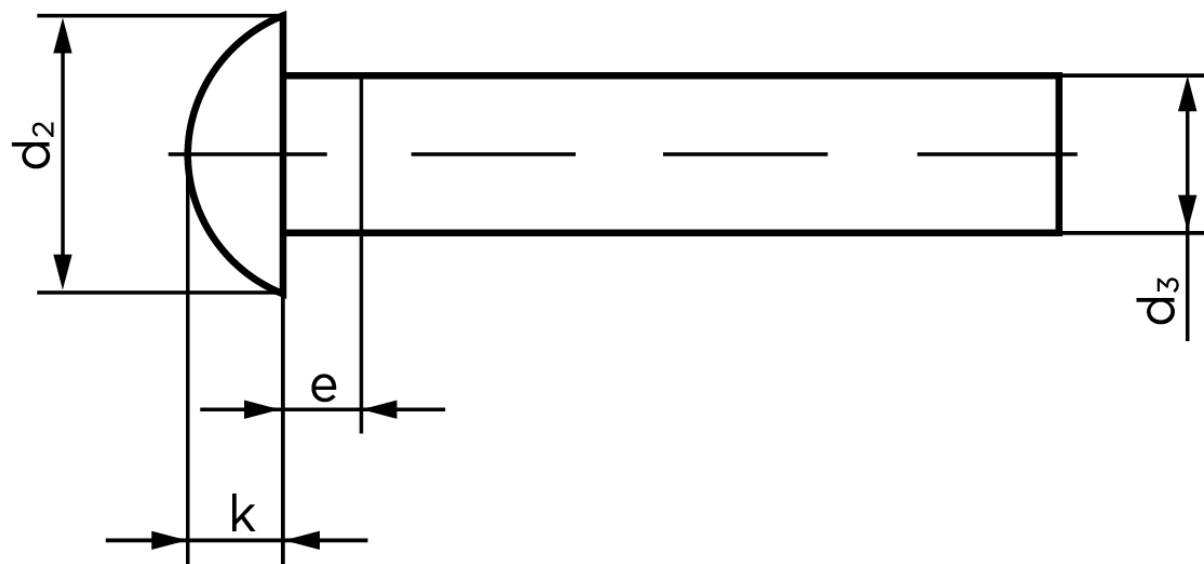

Rundhovedet Nitte DIN 660 Aluminium 99.5 - 6x50 (250 Stk)

SKU: 006603010060050

GTIN: 4043952133484

Norm	DIN 660
Dimensions	6
d_2	10,5
d_3 min.	5,82
$e_{max.}$	3
$k_{DIN 660}$	3,6
$k_{DIN 661}$	3

Bemærk disse data er vejledende, og informationerne skal anses som vejledende, Bolte.dk stiller ingen garanti eller kan stilles til ansvar for overstående datatabel. Er du i tvivl så kontakt os på 75154999.