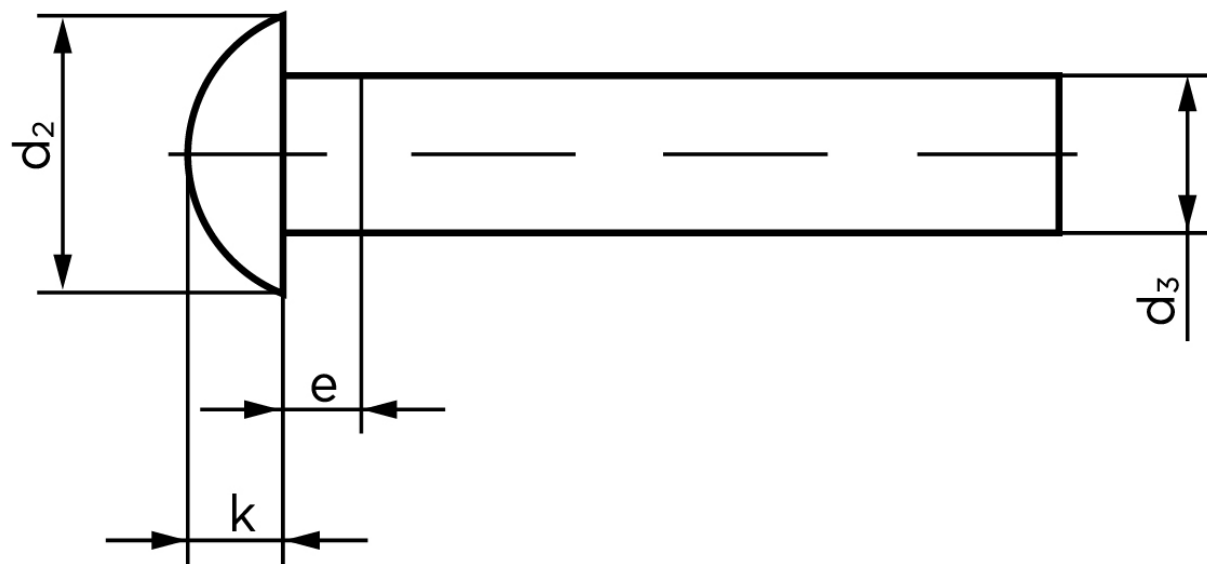

Rundhovedet Nitte DIN 660 Ubehandlet Stål 6x60 (100 Stk)

SKU: 006600000060060

GTIN: 4043952131510

Norm	DIN 660
Dimensions	6
d_2	10,5
d_3 min.	5,82
e_{max}	3
$k_{DIN 660}$	3,6
$k_{DIN 661}$	3

Bemærk disse data er vejledende, og informationerne skal anses som vejledende, Bolte.dk stiller ingen garanti eller kan stilles til ansvar for overstående datatabel. Er du i tvivl så kontakt os på 75154999.