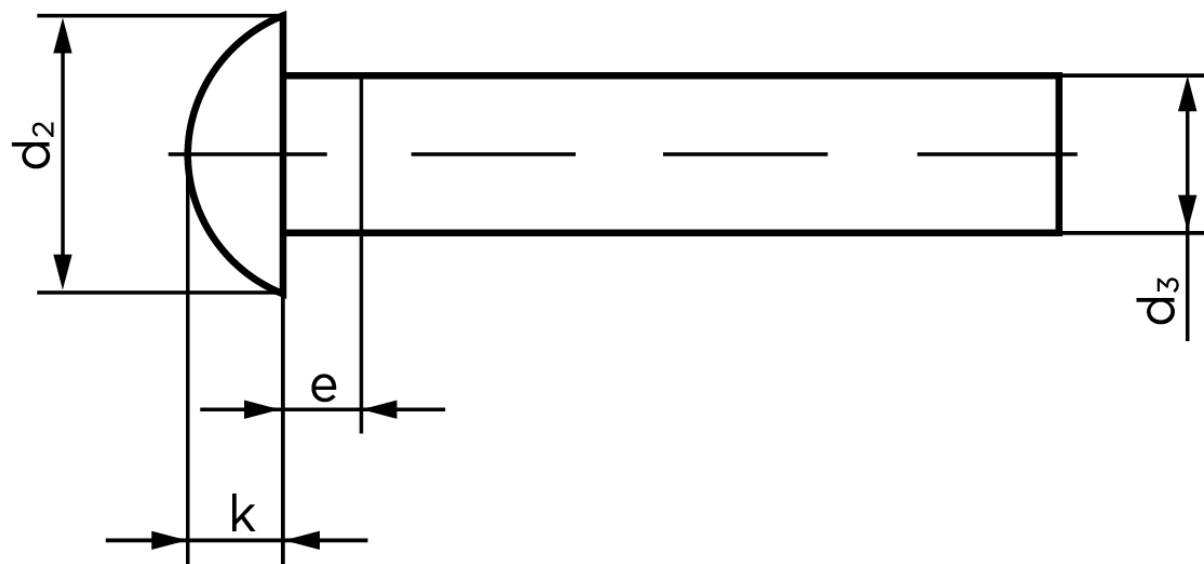

## Rundhovedet Nitte DIN 660 Aluminium 99.5 - 6x60 (100 Stk)

SKU: 006603010060060

GTIN: 4043952133507

Norm	DIN 660
Dimensions	6
$d_2$	10,5
$d_3$ min.	5,82
$e_{max.}$	3
$k_{DIN 660}$	3,6
$k_{DIN 661}$	3

Bemærk disse data er vejledende, og informationerne skal anses som vejledende, Bolte.dk stiller ingen garanti eller kan stilles til ansvar for overstående datatabel. Er du i tvivl så kontakt os på 75154999.