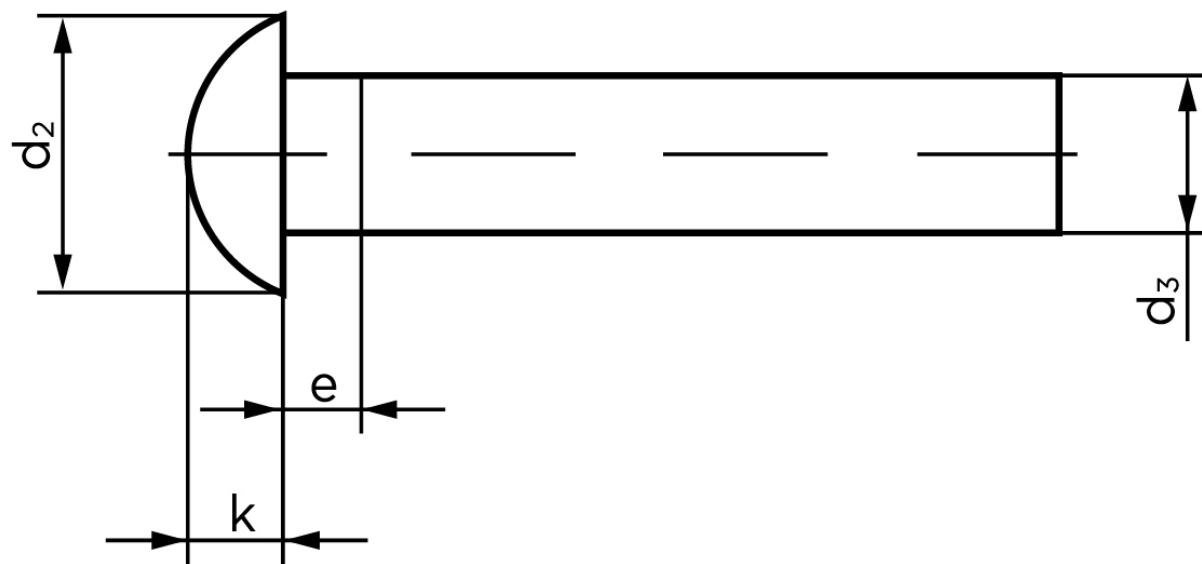

Rundhovedet Nitte DIN 660 Ubehandlet Stål 7x12 (250 Stk)

SKU: 006600000070012

GTIN: 4043952131541

Norm	DIN 660
Dimensions	7
d_2	12,2
d_3 min.	6,82
$e_{max.}$	3,5
$k_{DIN 660}$	4,2
$k_{DIN 661}$	3,5

Bemærk disse data er vejledende, og informationerne skal anses som vejledende, Bolte.dk stiller ingen garanti eller kan stilles til ansvar for overstående datatabel. Er du i tvivl så kontakt os på 75154999.

Vil du vide mere om dette produkt
Forespørg pris her