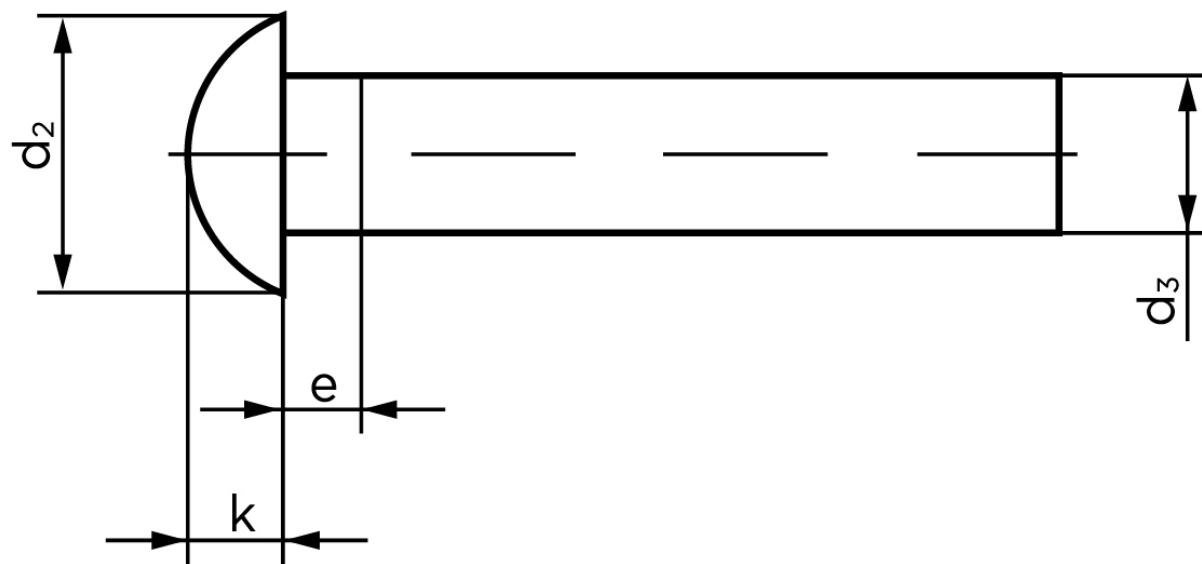

Rundhovedet Nitte DIN 660 Ubehandlet Stål 7x25 (250 Stk)

SKU: 006600000070025

GTIN: 4043952131596

Norm	DIN 660
Dimensions	7
d_2	12,2
d_3 min.	6,82
e_{max}	3,5
$k_{DIN 660}$	4,2
$k_{DIN 661}$	3,5

Bemærk disse data er vejledende, og informationerne skal anses som vejledende, Bolte.dk stiller ingen garanti eller kan stilles til ansvar for overstående datatabel. Er du i tvivl så kontakt os på 75154999.