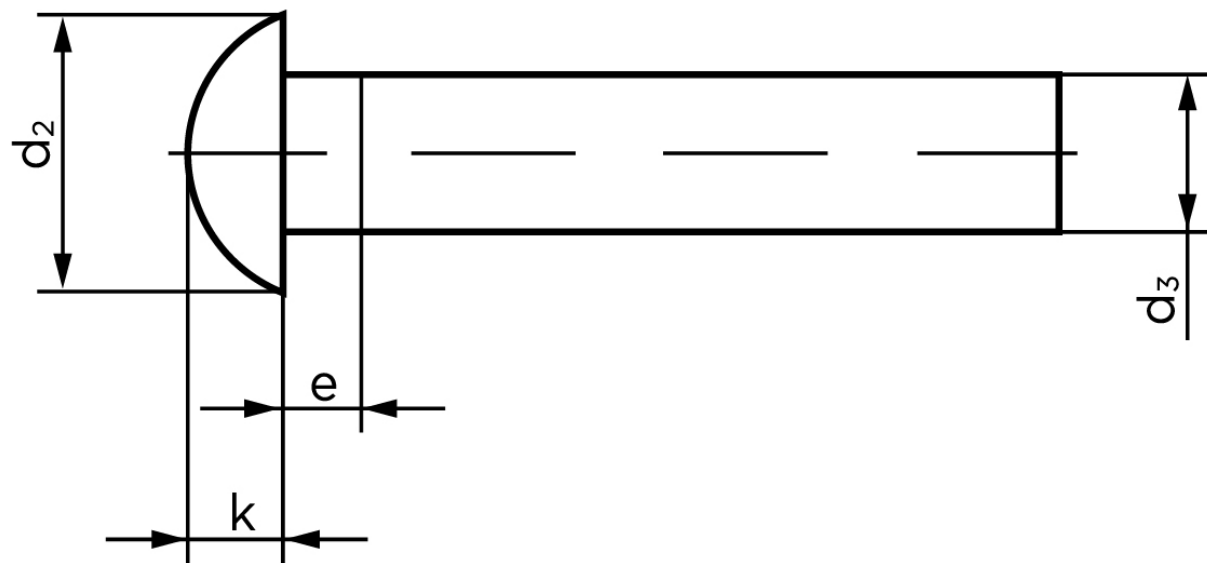

Rundhovedet Nitte DIN 660 Ubehandlet Stål 7x30 (250 Stk)

SKU: 006600000070030

GTIN: 4043952131602

Norm	DIN 660
Dimensions	7
d_2	12,2
d_3 min.	6,82
$e_{max.}$	3,5
$k_{DIN 660}$	4,2
$k_{DIN 661}$	3,5

Bemærk disse data er vejledende, og informationerne skal anses som vejledende, Bolte.dk stiller ingen garanti eller kan stilles til ansvar for overstående datatabel. Er du i tvivl så kontakt os på 75154999.