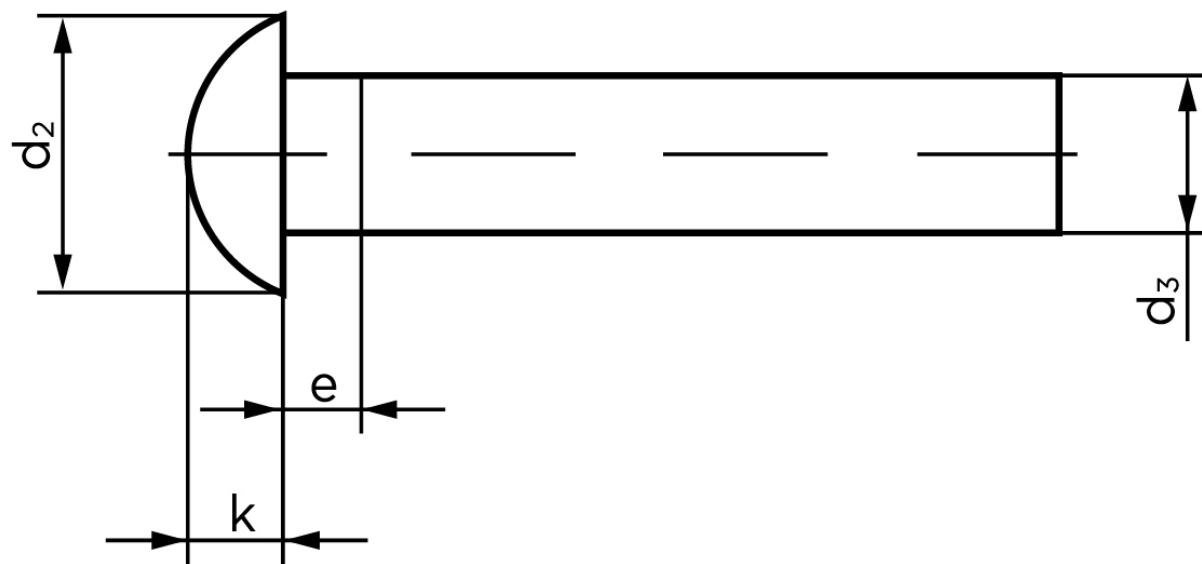

Rundhovedet Nitte DIN 660 Ubehandlet Stål 7x50 (100 Stk)

SKU: 006600000070050

GTIN: 4043952131657

Norm	DIN 660
Dimensions	7
d_2	12,2
d_3 min.	6,82
$e_{max.}$	3,5
$k_{DIN 660}$	4,2
$k_{DIN 661}$	3,5

Bemærk disse data er vejledende, og informationerne skal anses som vejledende, Bolte.dk stiller ingen garanti eller kan stilles til ansvar for overstående datatabel. Er du i tvivl så kontakt os på 75154999.

Vil du vide mere om dette produkt
Forespørg pris her