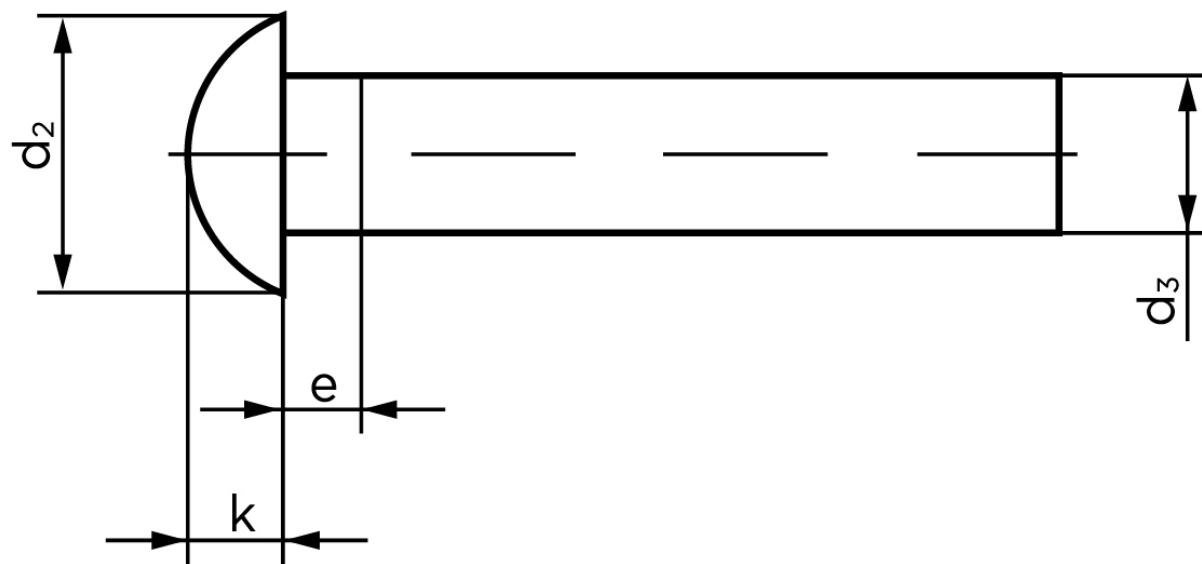

Rundhovedet Nitte DIN 660 Ubehandlet Stål 7x60 (100 Stk)

SKU: 006600000070060

GTIN: 4043952131671

Norm	DIN 660
Dimensions	7
d_2	12,2
d_3 min.	6,82
$e_{max.}$	3,5
$k_{DIN 660}$	4,2
$k_{DIN 661}$	3,5

Bemærk disse data er vejledende, og informationerne skal anses som vejledende, Bolte.dk stiller ingen garanti eller kan stilles til ansvar for overstående datatabel. Er du i tvivl så kontakt os på 75154999.