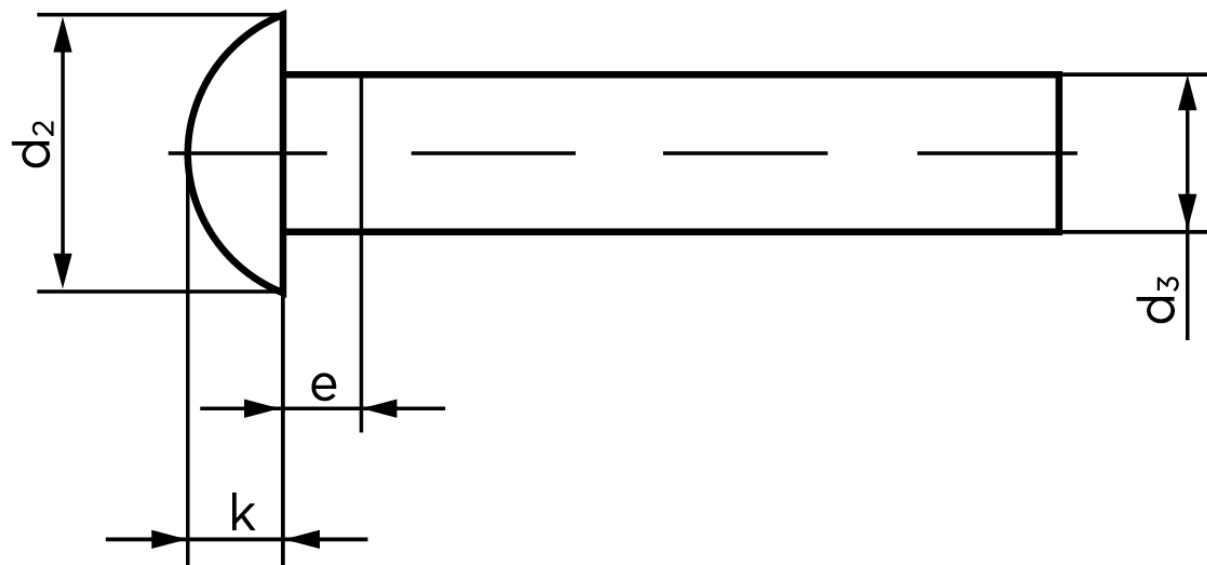

Rundhovedet Nitte DIN 660 Ubehandlet Stål 8x10 (250 Stk)

SKU: 006600000080010

GTIN: 4043952131688

Norm	DIN 660
Dimensions	8
d_2	14
d_3 min.	7,76
e_{max}	4
$k_{DIN 660}$	4,8
$k_{DIN 661}$	4

Bemærk disse data er vejledende, og informationerne skal anses som vejledende, Bolte.dk stiller ingen garanti eller kan stilles til ansvar for overstående datatabel. Er du i tvivl så kontakt os på 75154999.