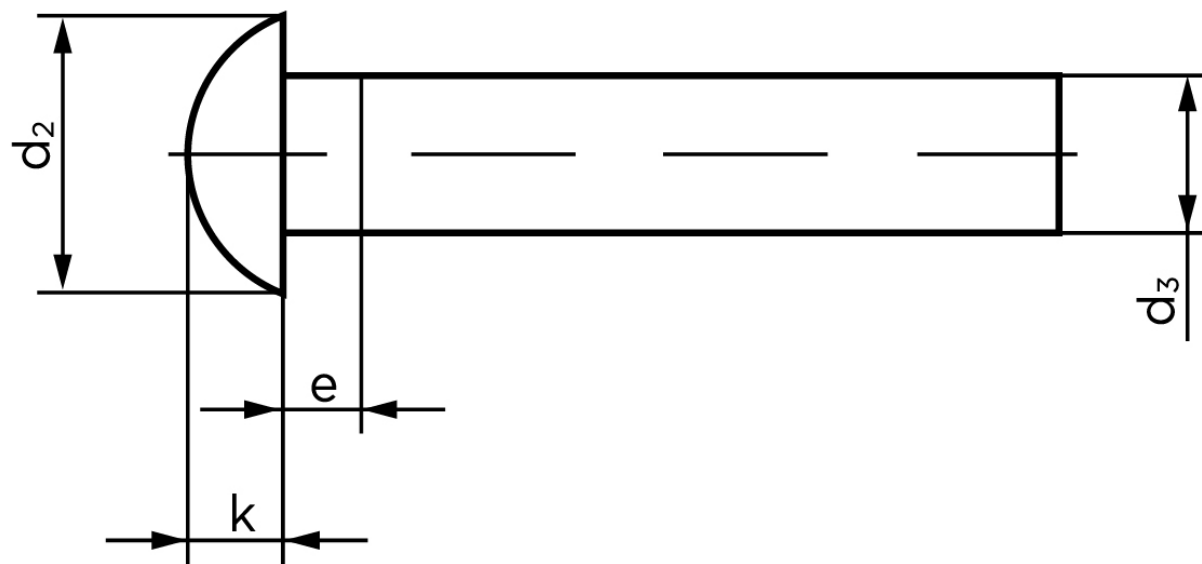

Rundhovedet Nitte DIN 660 Ubehandlet Stål 8x16 (250 Stk)

SKU: 006600000080016

GTIN: 4043952131701

Norm	DIN 660
Dimensions	8
d_2	14
d_3 min.	7,76
e_{max}	4
$k_{DIN 660}$	4,8
$k_{DIN 661}$	4

Bemærk disse data er vejledende, og informationerne skal anses som vejledende, Bolte.dk stiller ingen garanti eller kan stilles til ansvar for overstående datatabel. Er du i tvivl så kontakt os på 75154999.