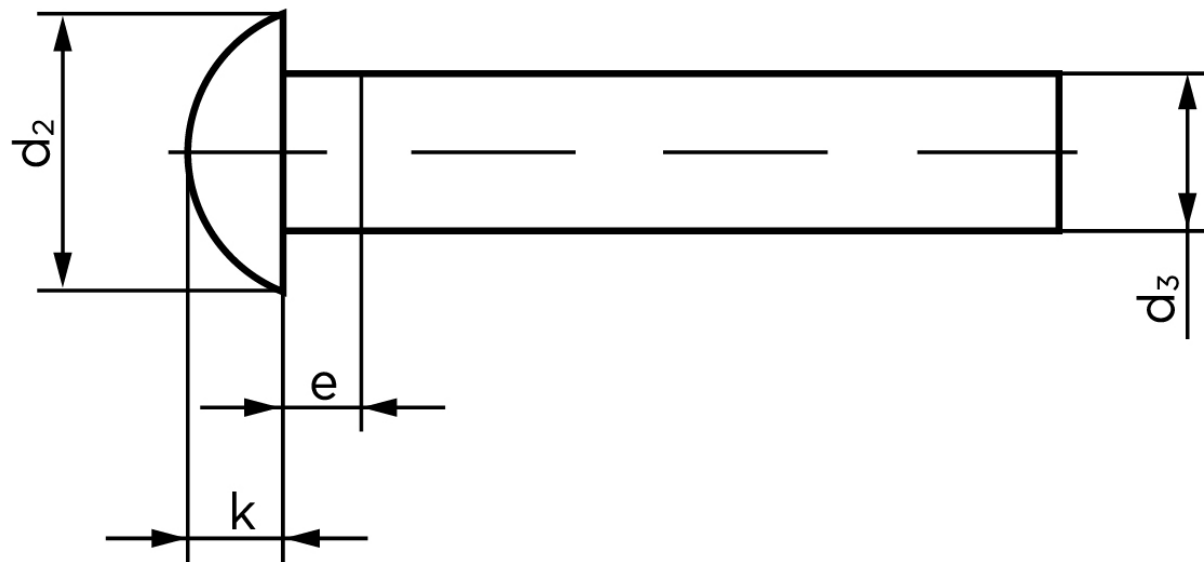

Rundhovedet Nitte DIN 660 Kobber 8x16 (250 Stk)

SKU: 006603000080016

GTIN: 4043952132685

Norm	DIN 660
Dimensions	8
d_2	14
d_3 min.	7,76
$e_{max.}$	4
$k_{DIN 660}$	4,8
$k_{DIN 661}$	4

Bemærk disse data er vejledende, og informationerne skal anses som vejledende, Bolte.dk stiller ingen garanti eller kan stilles til ansvar for overstående datatabel. Er du i tvivl så kontakt os på 75154999.