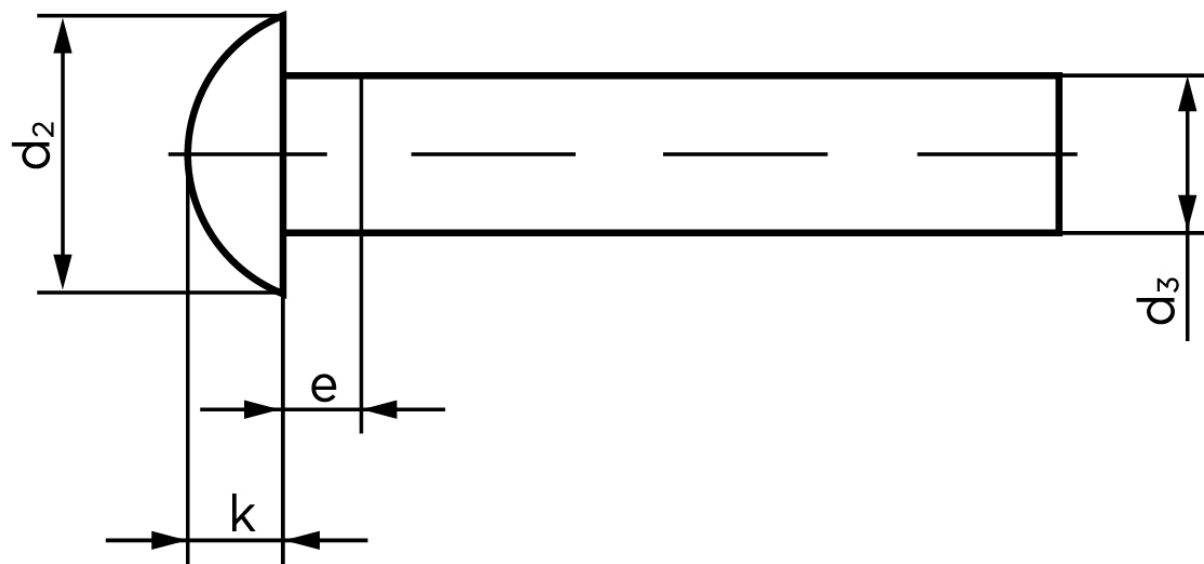

Rundhovedet Nitte DIN 660 Aluminium 99.5 - 8x16 (250 Stk)

SKU: 006603010080016

GTIN: 4043952133521

Norm	DIN 660
Dimensions	8
d_2	14
d_3 min.	7,76
$e_{max.}$	4
$k_{DIN 660}$	4,8
$k_{DIN 661}$	4

Bemærk disse data er vejledende, og informationerne skal anses som vejledende, Bolte.dk stiller ingen garanti eller kan stilles til ansvar for overstående datatabel. Er du i tvivl så kontakt os på 75154999.