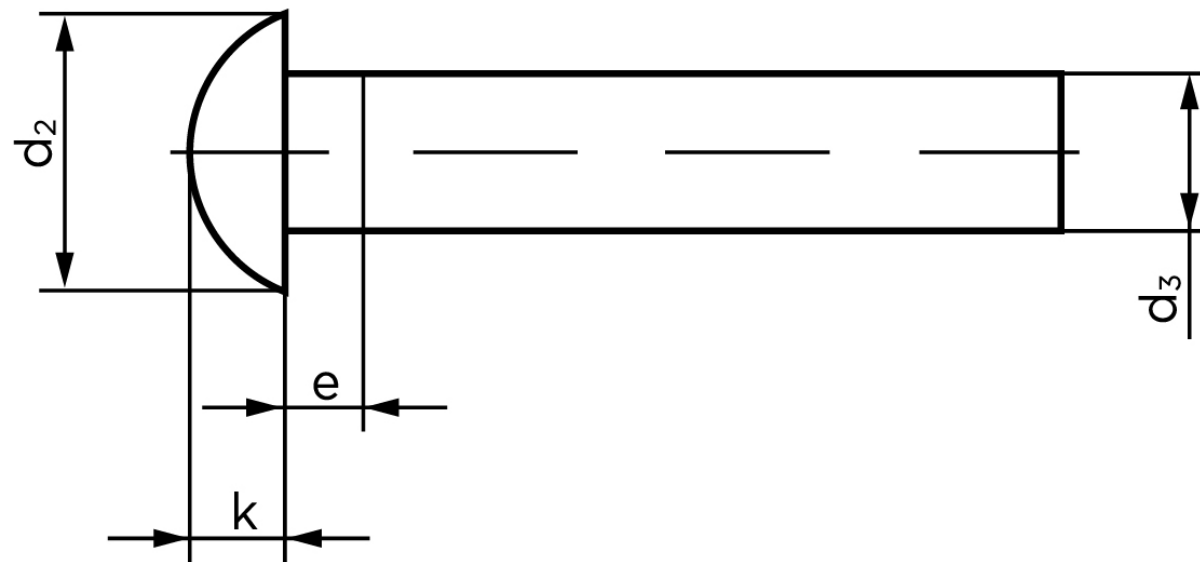

Rundhovedet Nitte DIN 660 Rustfri A2 8x16 (50 Stk)

SKU: 006609200080016

GTIN: 4043952134481

Norm	DIN 660
Dimensions	8
d_2	14
d_3 min.	7,76
$e_{max.}$	4
$k_{DIN 660}$	4,8
$k_{DIN 661}$	4

Bemærk disse data er vejledende, og informationerne skal anses som vejledende, Bolte.dk stiller ingen garanti eller kan stilles til ansvar for overstående datatabel. Er du i tvivl så kontakt os på 75154999.