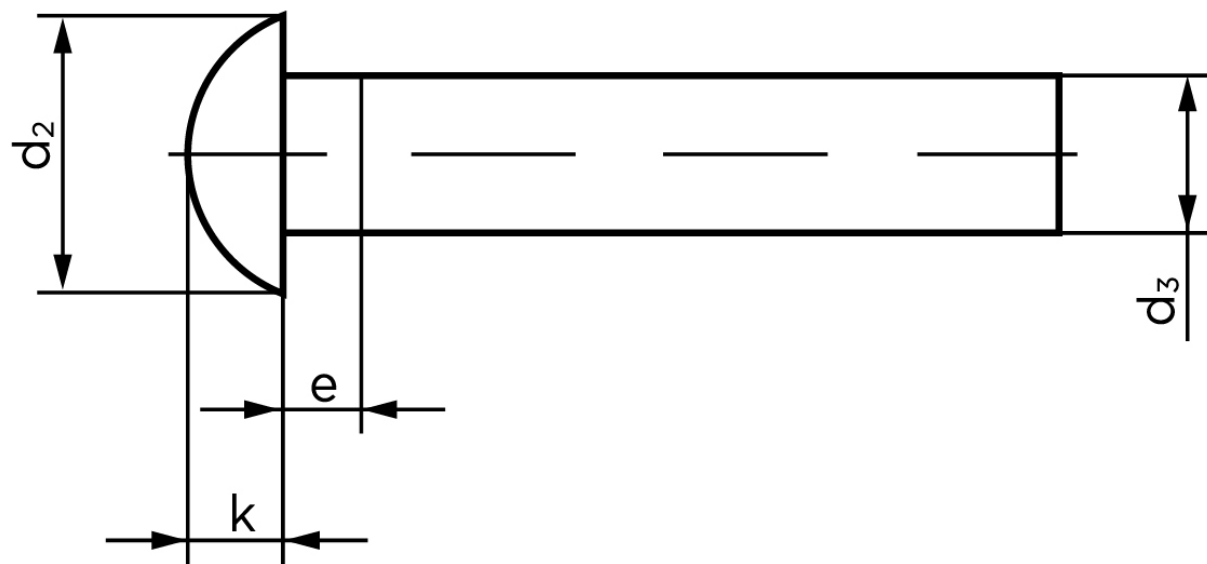

Rundhovedet Nitte DIN 660 Ubehandlet Stål 8x20 (250 Stk)

SKU: 006600000080020

GTIN: 4043952131725

Norm	DIN 660
Dimensions	8
d_2	14
d_3 min.	7,76
$e_{max.}$	4
$k_{DIN 660}$	4,8
$k_{DIN 661}$	4

Bemærk disse data er vejledende, og informationerne skal anses som vejledende, Bolte.dk stiller ingen garanti eller kan stilles til ansvar for overstående datatabel. Er du i tvivl så kontakt os på 75154999.