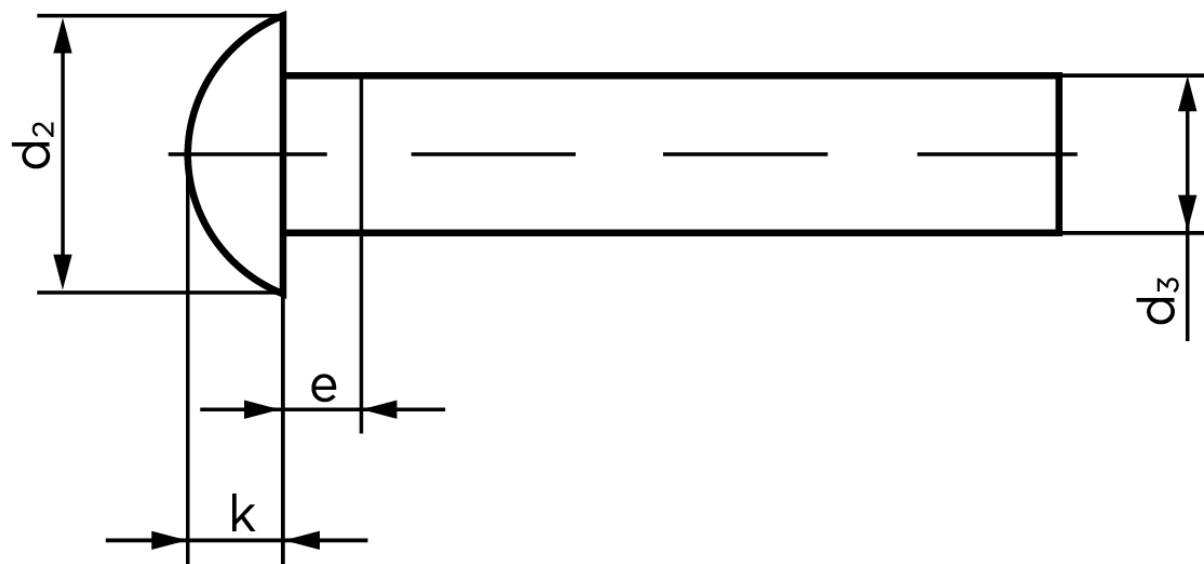

Rundhovedet Nitte DIN 660 Aluminium 99.5 - 8x20 (250 Stk)

SKU: 006603010080020

GTIN: 4043952133545

Norm	DIN 660
Dimensions	8
d_2	14
d_3 min.	7,76
$e_{max.}$	4
$k_{DIN 660}$	4,8
$k_{DIN 661}$	4

Bemærk disse data er vejledende, og informationerne skal anses som vejledende, Bolte.dk stiller ingen garanti eller kan stilles til ansvar for overstående datatabel. Er du i tvivl så kontakt os på 75154999.