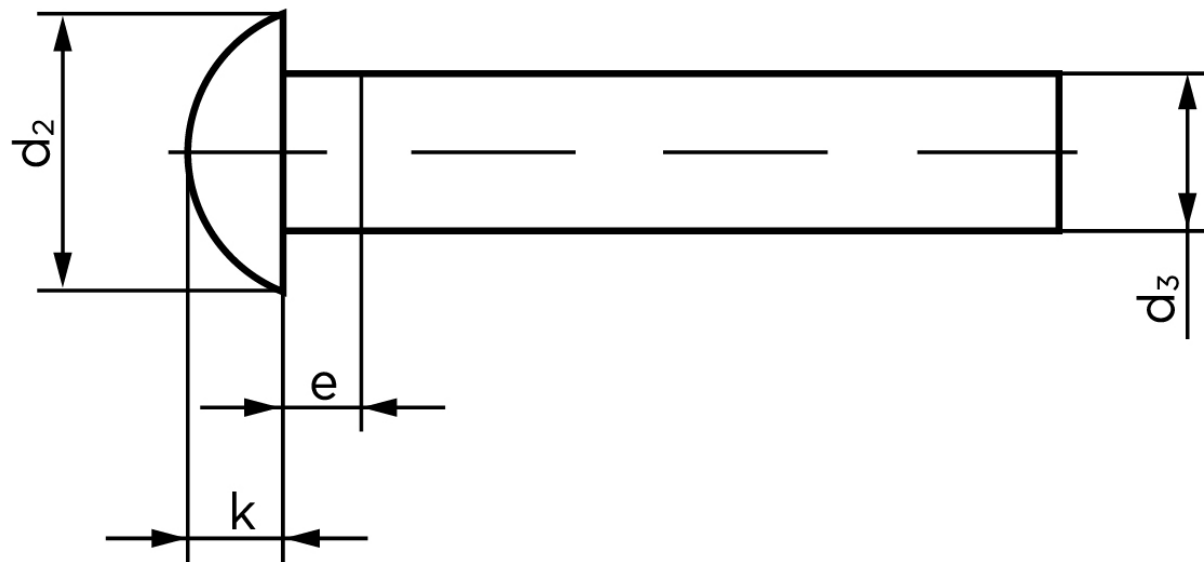

Rundhovedet Nitte DIN 660 Rustfri A2 8x20 (50 Stk)

SKU: 006609200080020

GTIN: 4043952134504

Norm	DIN 660
Dimensions	8
d_2	14
d_3 min.	7,76
$e_{max.}$	4
$k_{DIN 660}$	4,8
$k_{DIN 661}$	4

Bemærk disse data er vejledende, og informationerne skal anses som vejledende, Bolte.dk stiller ingen garanti eller kan stilles til ansvar for overstående datatabel. Er du i tvivl så kontakt os på 75154999.