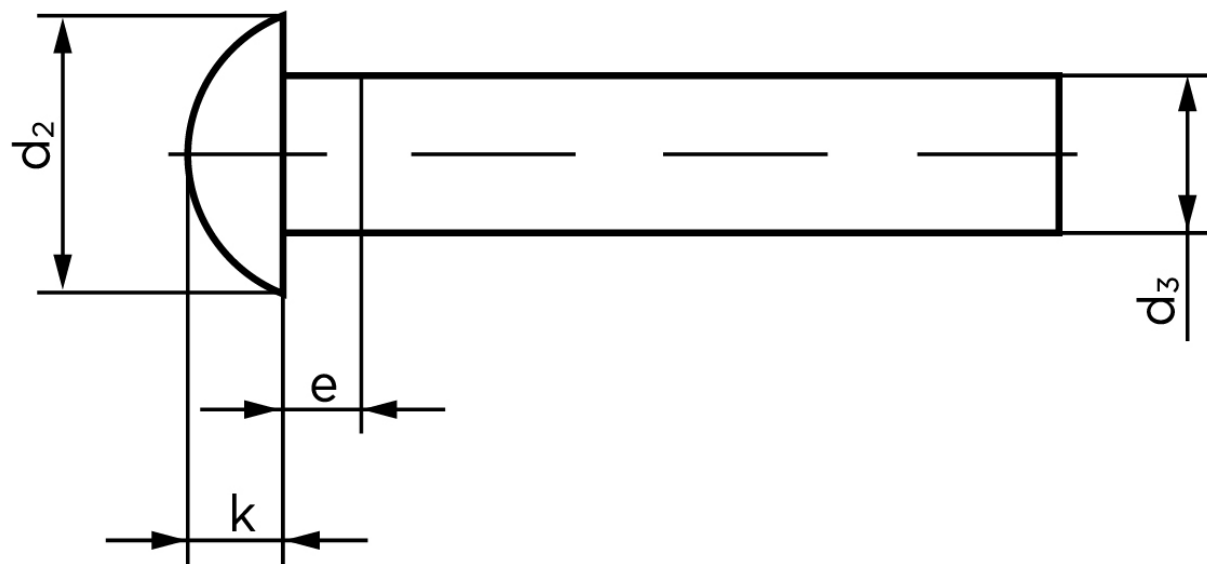

Rundhovedet Nitte DIN 660 Ubehandlet Stål 8x22 (250 Stk)

SKU: 006600000080022

GTIN: 4043952131732

Norm	DIN 660
Dimensions	8
d_2	14
d_3 min.	7,76
$e_{max.}$	4
$k_{DIN 660}$	4,8
$k_{DIN 661}$	4

Bemærk disse data er vejledende, og informationerne skal anses som vejledende, Bolte.dk stiller ingen garanti eller kan stilles til ansvar for overstående datatabel. Er du i tvivl så kontakt os på 75154999.