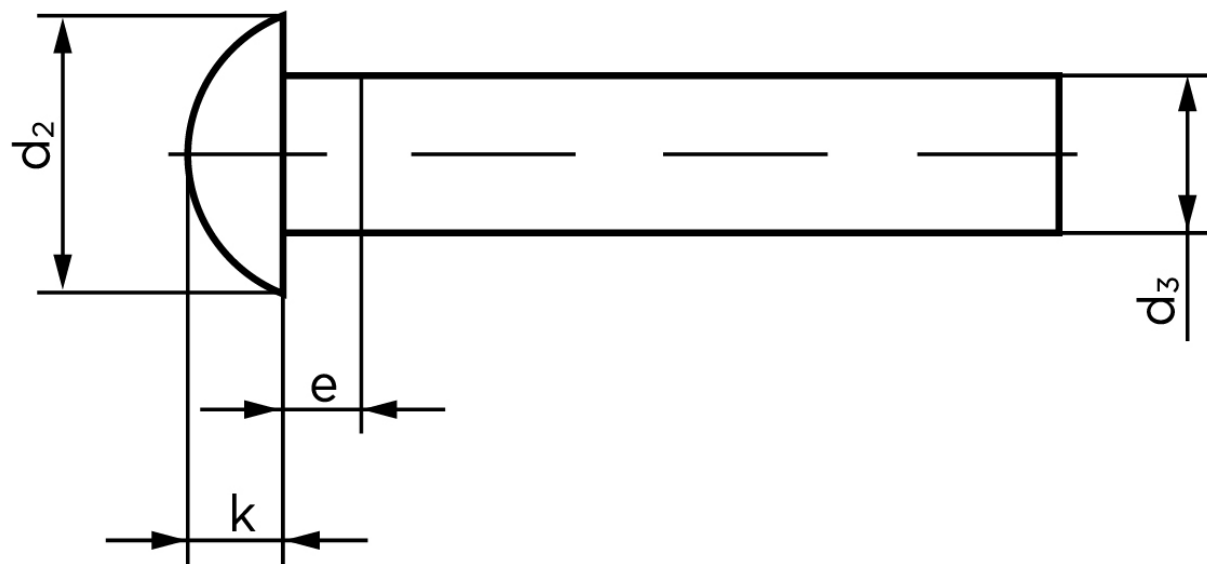

Rundhovedet Nitte DIN 660 Ubehandlet Stål 8x25 (250 Stk)

SKU: 006600000080025

GTIN: 4043952131749

Norm	DIN 660
Dimensions	8
d_2	14
d_3 min.	7,76
$e_{max.}$	4
$k_{DIN 660}$	4,8
$k_{DIN 661}$	4

Bemærk disse data er vejledende, og informationerne skal anses som vejledende, Bolte.dk stiller ingen garanti eller kan stilles til ansvar for overstående datatabel. Er du i tvivl så kontakt os på 75154999.