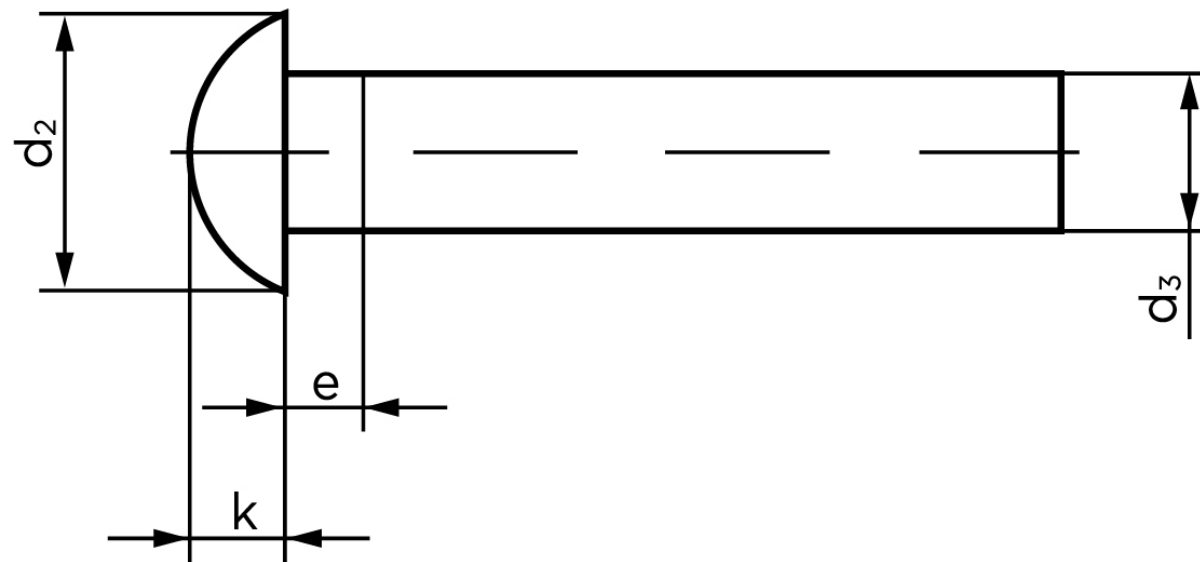

## Rundhovedet Nitte DIN 660 Rustfri A2 8x25 (50 Stk)

SKU: 006609200080025

GTIN: 4043952134511

Norm	DIN 660
Dimensions	8
$d_2$	14
$d_3$ min.	7,76
$e_{max}$ .	4
$k_{DIN 660}$	4,8
$k_{DIN 661}$	4

Bemærk disse data er vejledende, og informationerne skal anses som vejledende, Bolte.dk stiller ingen garanti eller kan stilles til ansvar for overstående datatabel. Er du i tvivl så kontakt os på 75154999.