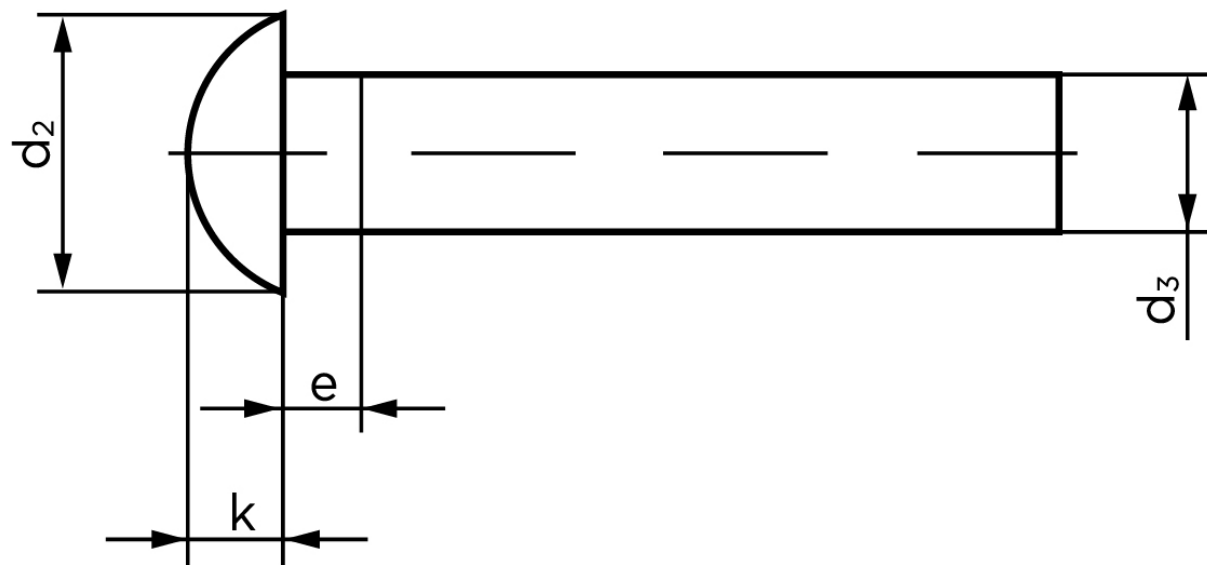

Rundhovedet Nitte DIN 660 Ubehandlet Stål 8x30 (250 Stk)

SKU: 006600000080030

GTIN: 4043952131756

Norm	DIN 660
Dimensions	8
d_2	14
d_3 min.	7,76
e_{max}	4
$k_{DIN 660}$	4,8
$k_{DIN 661}$	4

Bemærk disse data er vejledende, og informationerne skal anses som vejledende, Bolte.dk stiller ingen garanti eller kan stilles til ansvar for overstående datatabel. Er du i tvivl så kontakt os på 75154999.