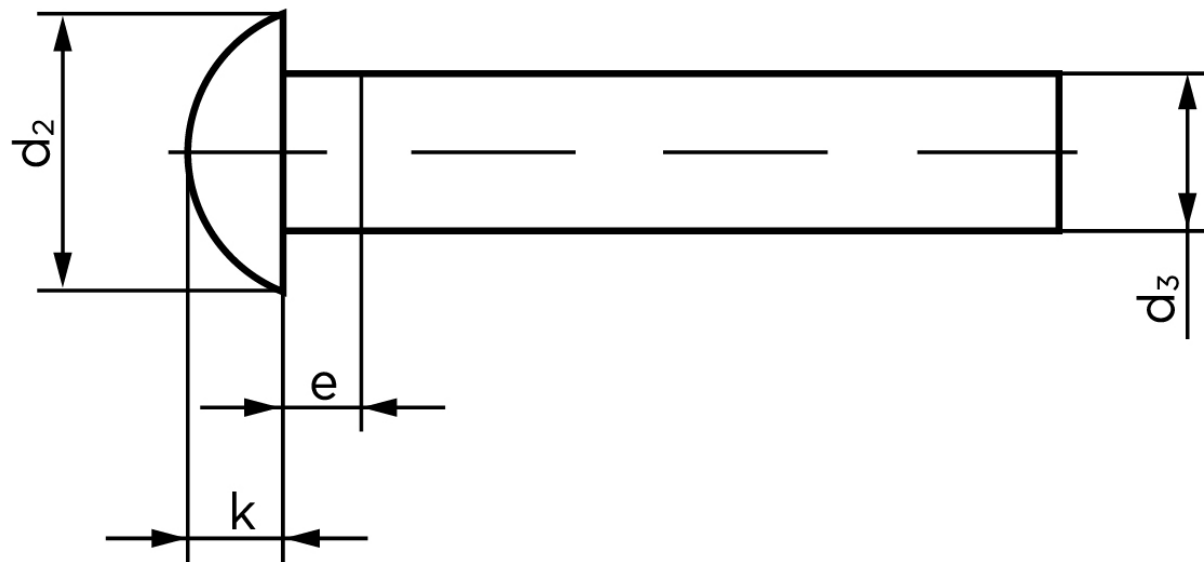

Rundhovedet Nitte DIN 660 Kobber 8x30 (250 Stk)

SKU: 006603000080030

GTIN: 4043952132722

Norm	DIN 660
Dimensions	8
d_2	14
d_3 min.	7,76
$e_{max.}$	4
$k_{DIN 660}$	4,8
$k_{DIN 661}$	4

Bemærk disse data er vejledende, og informationerne skal anses som vejledende, Bolte.dk stiller ingen garanti eller kan stilles til ansvar for overstående datatabel. Er du i tvivl så kontakt os på 75154999.