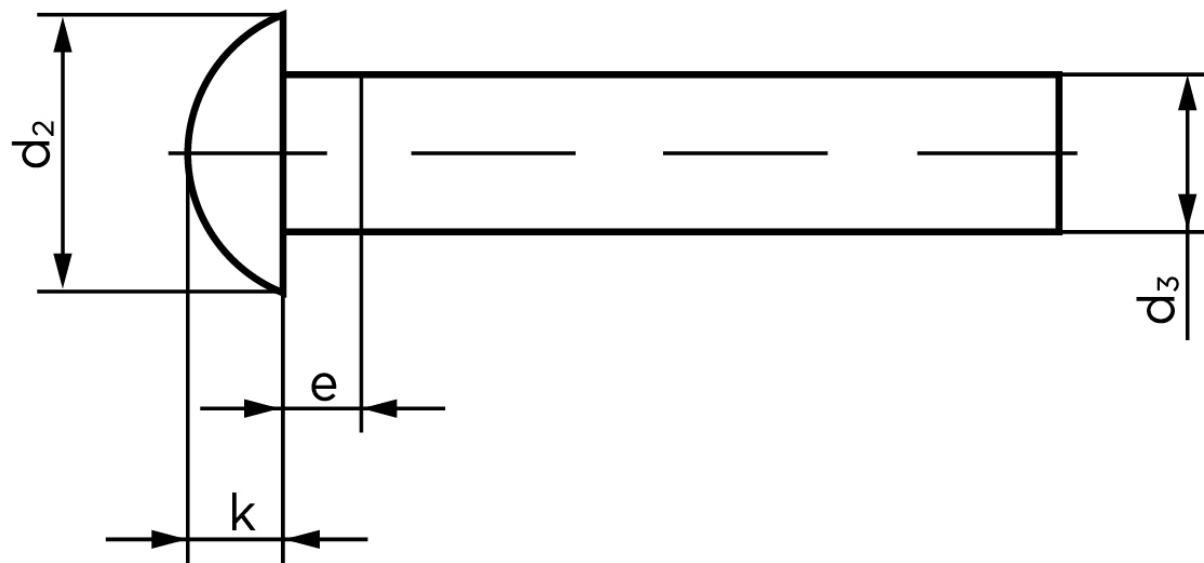

Rundhovedet Nitte DIN 660 Aluminium 99.5 - 8x30 (250 Stk)

SKU: 006603010080030

GTIN: 4043952133569

Norm	DIN 660
Dimensions	8
d_2	14
d_3 min.	7,76
$e_{max.}$	4
$k_{DIN 660}$	4,8
$k_{DIN 661}$	4

Bemærk disse data er vejledende, og informationerne skal anses som vejledende, Bolte.dk stiller ingen garanti eller kan stilles til ansvar for overstående datatabel. Er du i tvivl så kontakt os på 75154999.