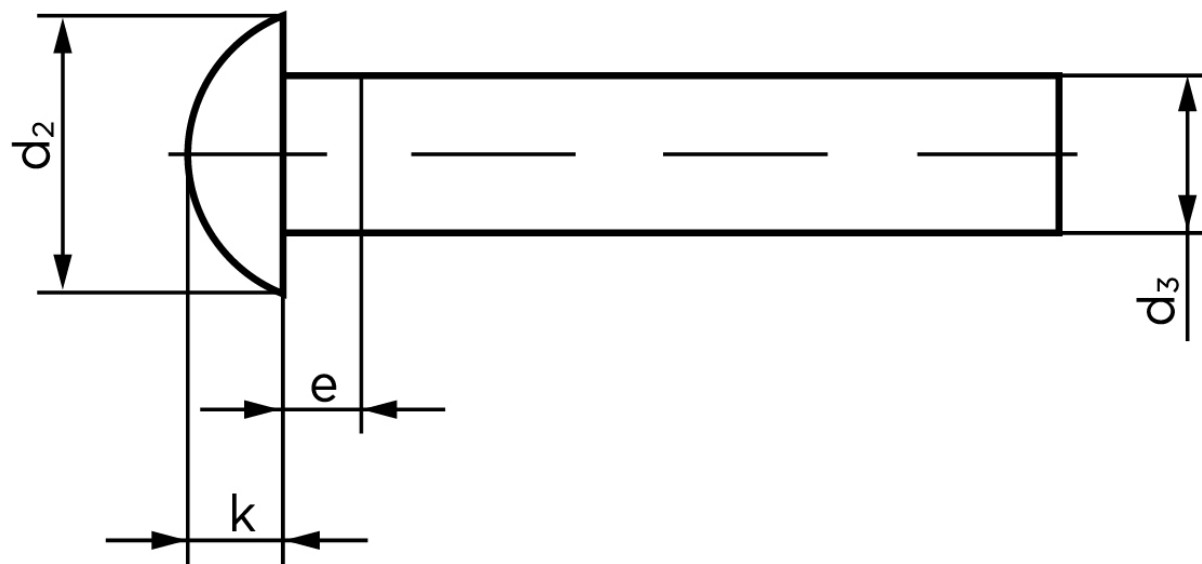

## Rundhovedet Nitte DIN 660 Ubehandlet Stål 8x32 (100 Stk)

SKU: 006600000080032

GTIN: 4043952131763

Norm	DIN 660
Dimensions	8
$d_2$	14
$d_3$ min.	7,76
$e_{max.}$	4
$k_{DIN 660}$	4,8
$k_{DIN 661}$	4

Bemærk disse data er vejledende, og informationerne skal anses som vejledende, Bolte.dk stiller ingen garanti eller kan stilles til ansvar for overstående datatabel. Er du i tvivl så kontakt os på 75154999.