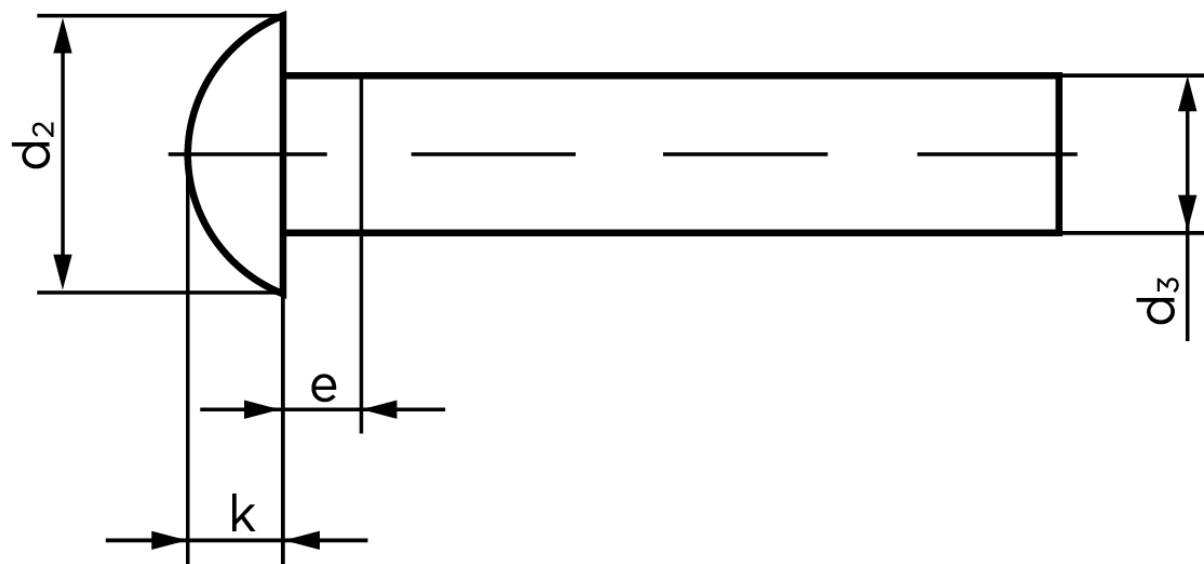

Rundhovedet Nitte DIN 660 Aluminium 99.5 - 8x35 (100 Stk)

SKU: 006603010080035

GTIN: 4043952133576

Norm	DIN 660
Dimensions	8
d_2	14
d_3 min.	7,76
$e_{max.}$	4
$k_{DIN 660}$	4,8
$k_{DIN 661}$	4

Bemærk disse data er vejledende, og informationerne skal anses som vejledende, Bolte.dk stiller ingen garanti eller kan stilles til ansvar for overstående datatabel. Er du i tvivl så kontakt os på 75154999.