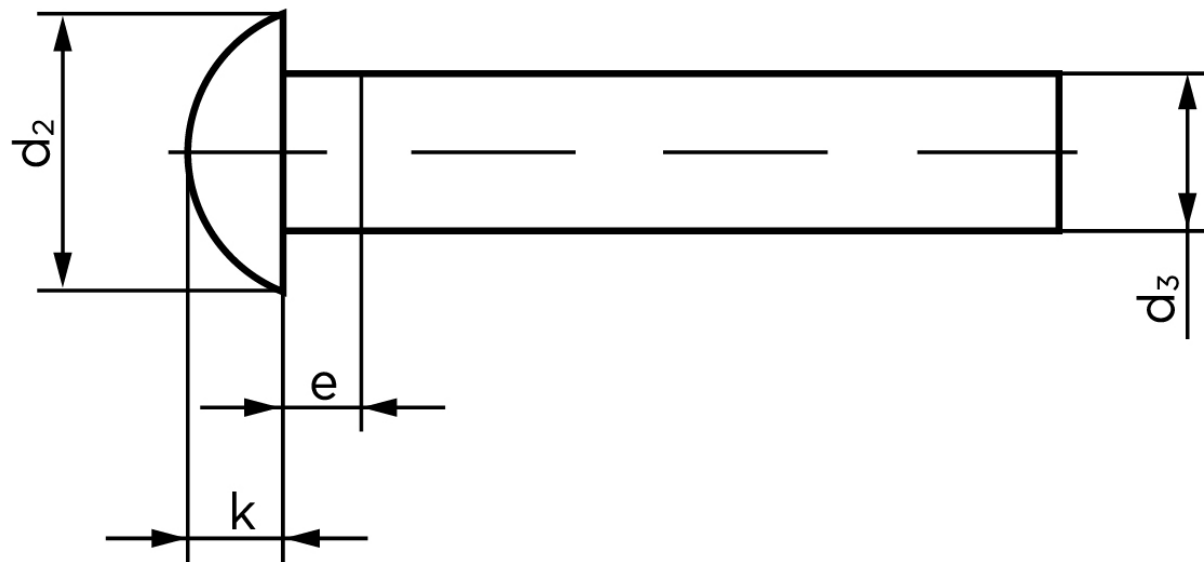

Rundhovedet Nitte DIN 660 Kobber 8x40 (100 Stk)

SKU: 006603000080040

GTIN: 4043952132746

Norm	DIN 660
Dimensions	8
d_2	14
d_3 min.	7,76
$e_{max.}$	4
$k_{DIN 660}$	4,8
$k_{DIN 661}$	4

Bemærk disse data er vejledende, og informationerne skal anses som vejledende, Bolte.dk stiller ingen garanti eller kan stilles til ansvar for overstående datatabel. Er du i tvivl så kontakt os på 75154999.