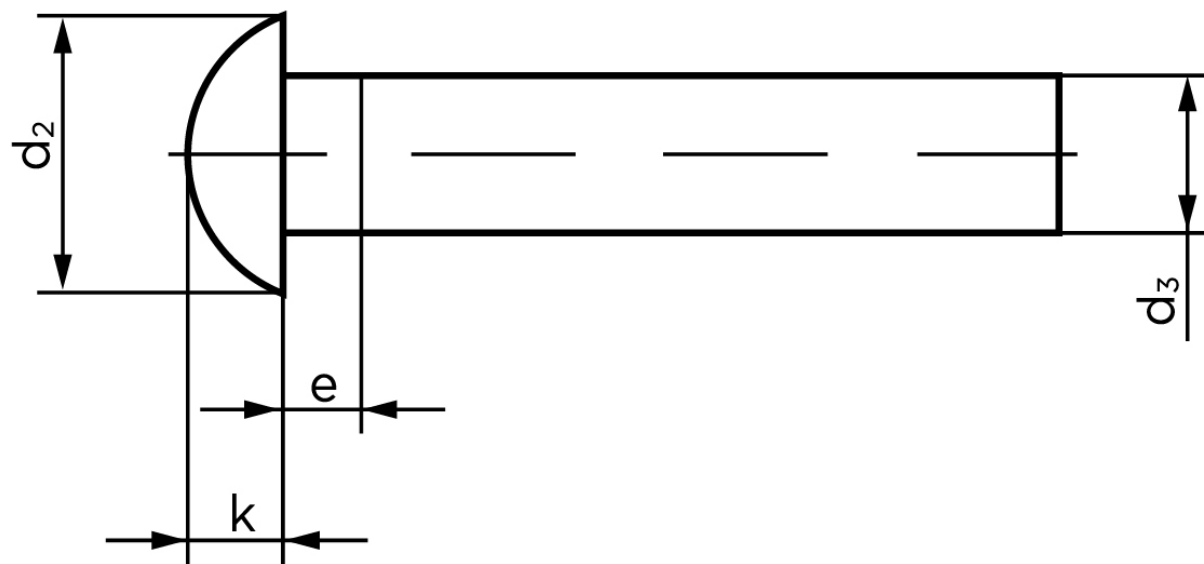

Rundhovedet Nitte DIN 660 Aluminium 99.5 - 8x50 (100 Stk)

SKU: 006603010080050

GTIN: 4043952133606

Norm	DIN 660
Dimensions	8
d_2	14
d_3 min.	7,76
$e_{max.}$	4
$k_{DIN 660}$	4,8
$k_{DIN 661}$	4

Bemærk disse data er vejledende, og informationerne skal anses som vejledende, Bolte.dk stiller ingen garanti eller kan stilles til ansvar for overstående datatabel. Er du i tvivl så kontakt os på 75154999.

Vil du vide mere om dette produkt

Forespørg pris her