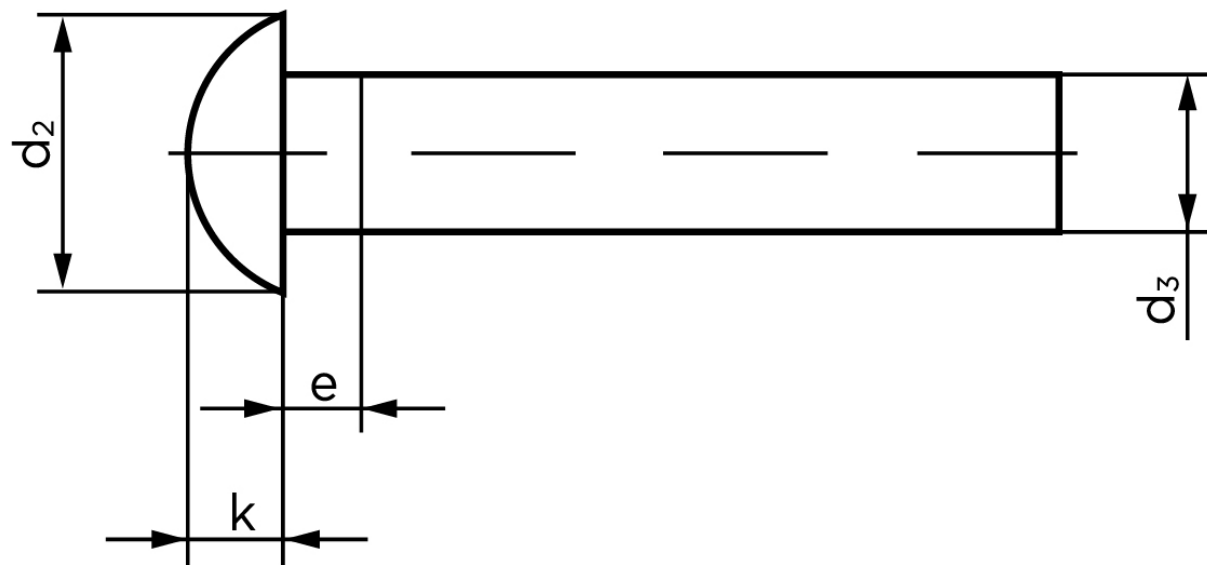

Rundhovedet Nitte DIN 660 Ubehandlet Stål 8x55 (100 Stk)

SKU: 006600000080055

GTIN: 4043952131817

Norm	DIN 660
Dimensions	8
d_2	14
d_3 min.	7,76
$e_{max.}$	4
$k_{DIN 660}$	4,8
$k_{DIN 661}$	4

Bemærk disse data er vejledende, og informationerne skal anses som vejledende, Bolte.dk stiller ingen garanti eller kan stilles til ansvar for overstående datatabel. Er du i tvivl så kontakt os på 75154999.