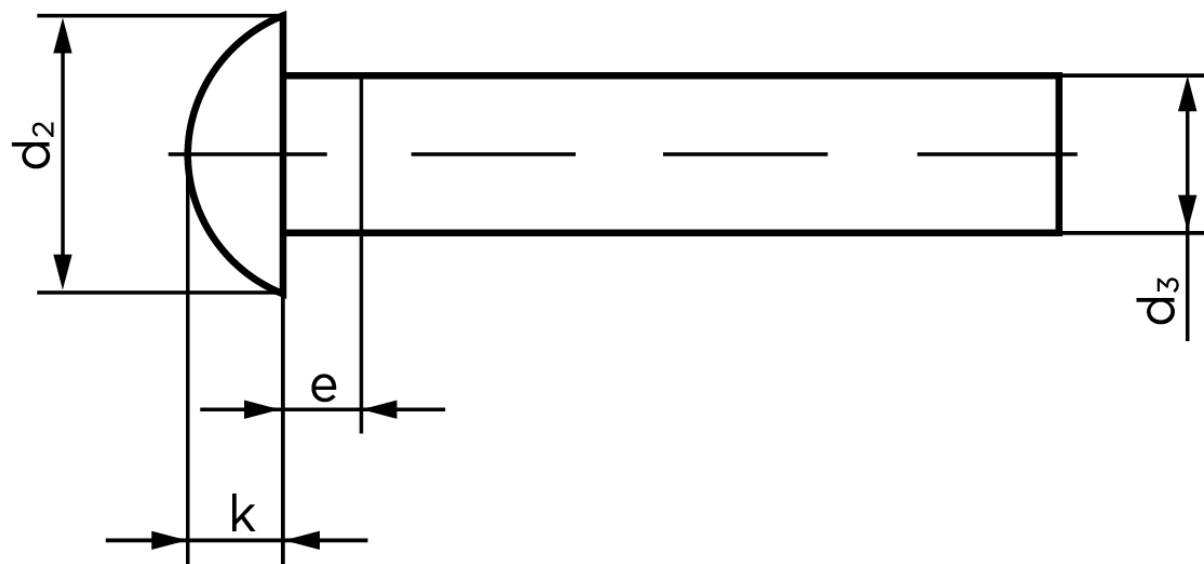

Rundhovedet Nitte DIN 660 Aluminium 99.5 - 8x55 (100 Stk)

SKU: 006603010080055

GTIN: 4043952133613

Norm	DIN 660
Dimensions	8
d_2	14
d_3 min.	7,76
$e_{max.}$	4
$k_{DIN 660}$	4,8
$k_{DIN 661}$	4

Bemærk disse data er vejledende, og informationerne skal anses som vejledende, Bolte.dk stiller ingen garanti eller kan stilles til ansvar for overstående datatabel. Er du i tvivl så kontakt os på 75154999.