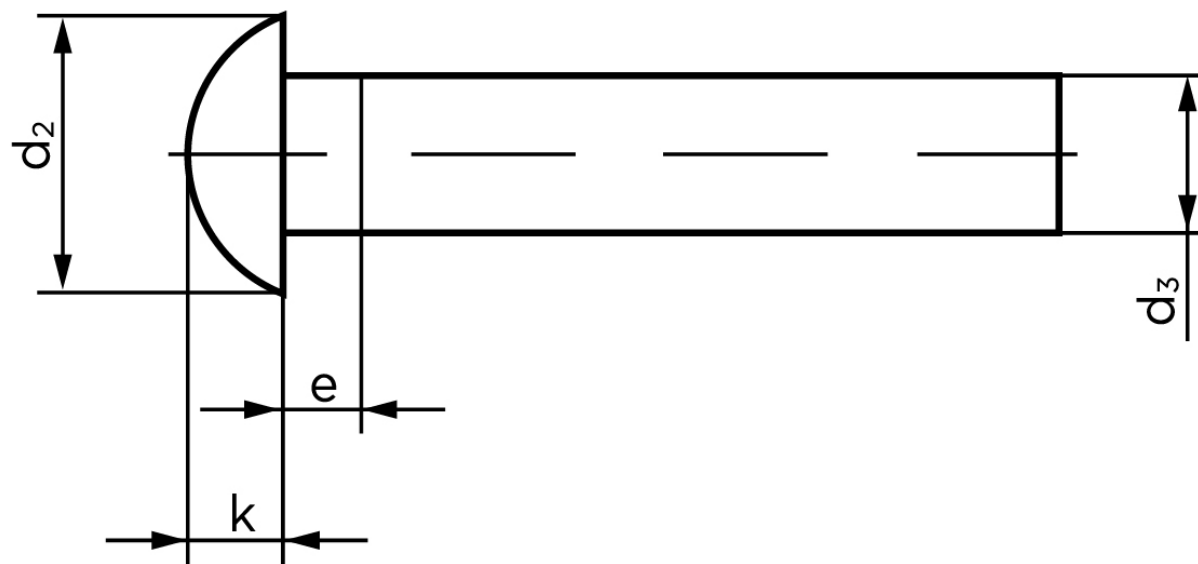

Rundhovedet Nitte DIN 660 Ubehandlet Stål 8x60 (100 Stk)

SKU: 006600000080060

GTIN: 4043952131824

Norm	DIN 660
Dimensions	8
d_2	14
d_3 min.	7,76
$e_{max.}$	4
$k_{DIN 660}$	4,8
$k_{DIN 661}$	4

Bemærk disse data er vejledende, og informationerne skal anses som vejledende, Bolte.dk stiller ingen garanti eller kan stilles til ansvar for overstående datatabel. Er du i tvivl så kontakt os på 75154999.

Vil du vide mere om dette produkt
Forespørg pris her