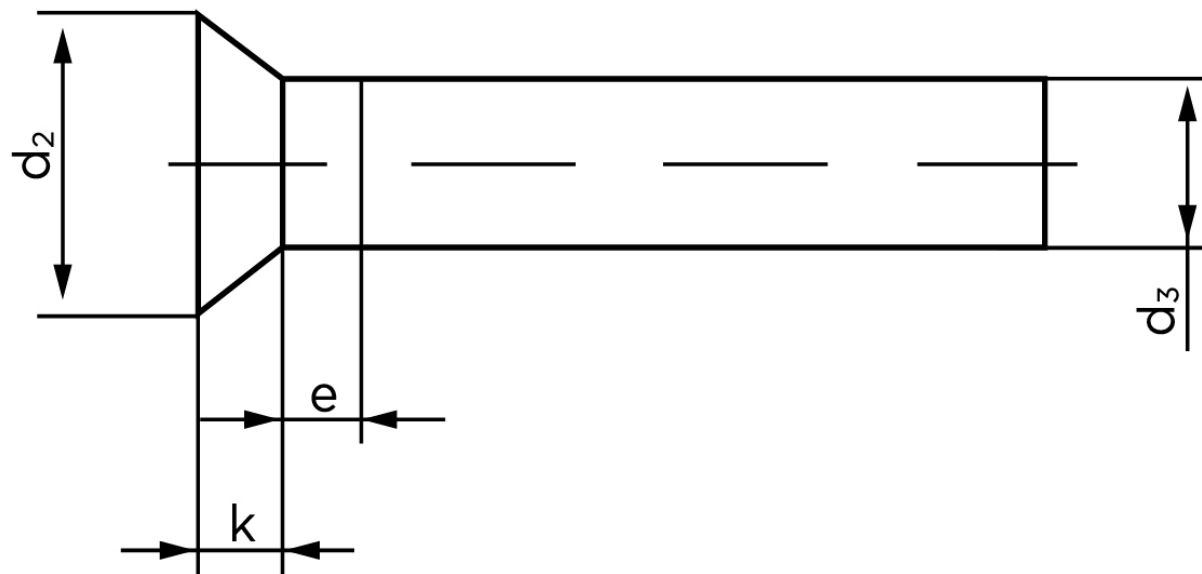

Undersænket Nitte DIN 661 Ubehandlet Stål 2,5x10 (1000 Stk)

SKU: 006610000025010

GTIN: 4043952134627

Norm	DIN 661
Dimensions	2.5
d_2	4,4
d_3 min.	2,37
$e_{max.}$	1,25
$k_{DIN 661}$	1,5
$k_{DIN 661}$	1,2

Bemærk disse data er vejledende, og informationerne skal anses som vejledende, Bolte.dk stiller ingen garanti eller kan stilles til ansvar for overstående datatabel. Er du i tvivl så kontakt os på 75154999.

Vil du vide mere om dette produkt
Forespørg pris her