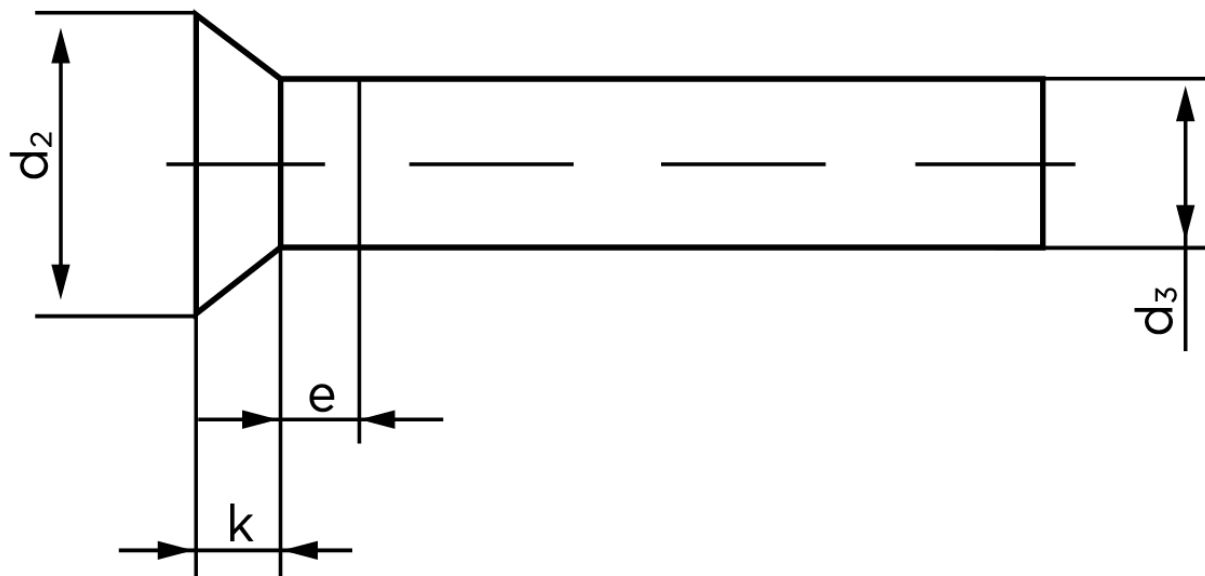

Undersænket Nitte DIN 661 Aluminium 99.5 - 2,5x10 (1000 Stk)

SKU: 006613010025010

GTIN: 4043952136591

Norm	DIN 661
Dimensions	2.5
d_2	4,4
d_3 min.	2,37
$e_{max.}$	1,25
$k_{DIN 661}$	1,5
$k_{DIN 661}$	1,2

Bemærk disse data er vejledende, og informationerne skal anses som vejledende, Bolte.dk stiller ingen garanti eller kan stilles til ansvar for overstående datatabel. Er du i tvivl så kontakt os på 75154999.

Vil du vide mere om dette produkt
Forespørg pris her