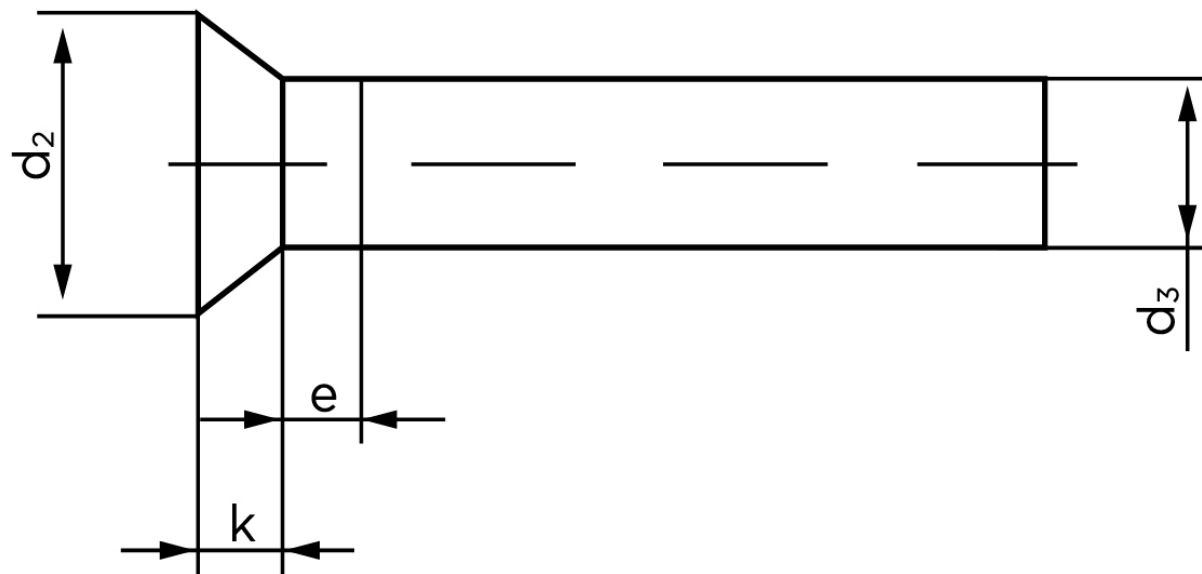

Undersænket Nitte DIN 661 Ubehandlet Stål 2,5x12 (1000 Stk)

SKU: 006610000025012

GTIN: 4043952134634

Norm	DIN 661
Dimensions	2.5
d_2	4,4
d_3 min.	2,37
$e_{max.}$	1,25
$k_{DIN 661}$	1,5
$k_{DIN 661}$	1,2

Bemærk disse data er vejledende, og informationerne skal anses som vejledende, Bolte.dk stiller ingen garanti eller kan stilles til ansvar for overstående datatabel. Er du i tvivl så kontakt os på 75154999.