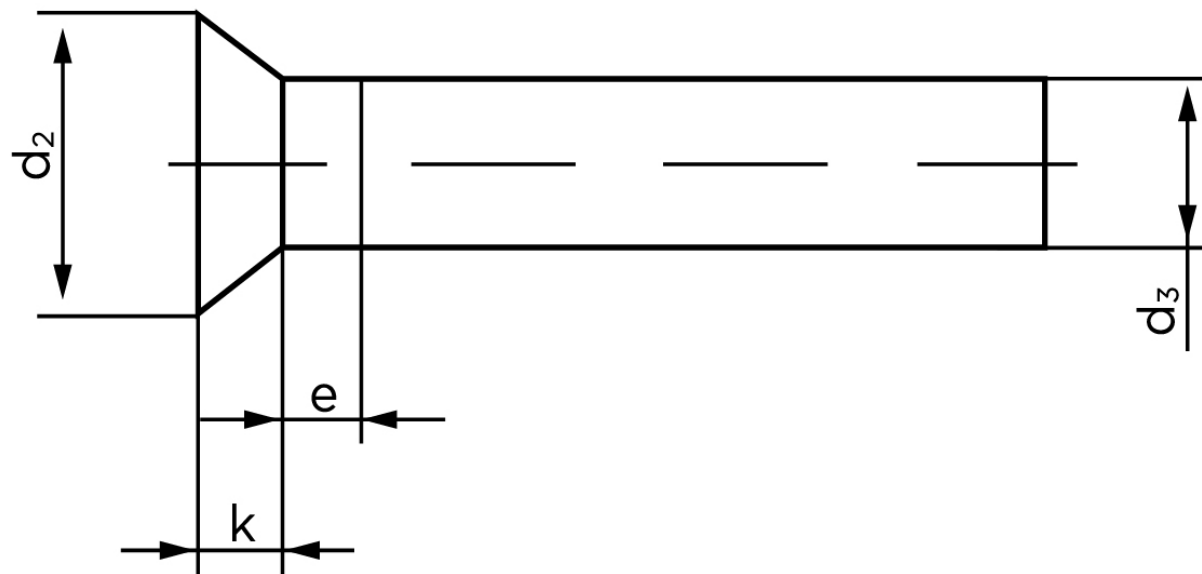

Undersænket Nitte DIN 661 Aluminium 99.5 - 2,5x12 (1000 Stk)

SKU: 006613010025012

GTIN: 4043952136607

Norm	DIN 661
Dimensions	2.5
d_2	4,4
d_3 min.	2,37
$e_{max.}$	1,25
$k_{DIN 661}$	1,5
$k_{DIN 661}$	1,2

Bemærk disse data er vejledende, og informationerne skal anses som vejledende, Bolte.dk stiller ingen garanti eller kan stilles til ansvar for overstående datatabel. Er du i tvivl så kontakt os på 75154999.

Vil du vide mere om dette produkt

Forespørg pris her