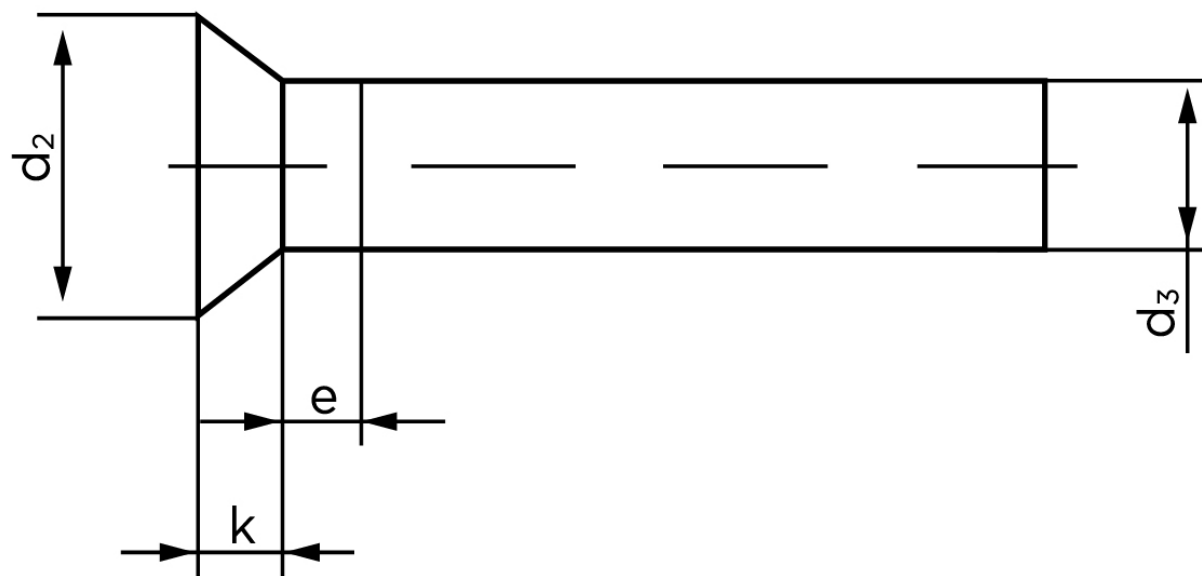

Undersænket Nitte DIN 661 Ubehandlet Stål 2,5x6 (1000 Stk)

SKU: 006610000025006

GTIN: 4043952134603

Norm	DIN 661
Dimensions	2.5
d_2	4,4
d_3 min.	2,37
$e_{max.}$	1,25
$k_{DIN 661}$	1,5
$k_{DIN 661}$	1,2

Bemærk disse data er vejledende, og informationerne skal anses som vejledende, Bolte.dk stiller ingen garanti eller kan stilles til ansvar for overstående datatabel. Er du i tvivl så kontakt os på 75154999.