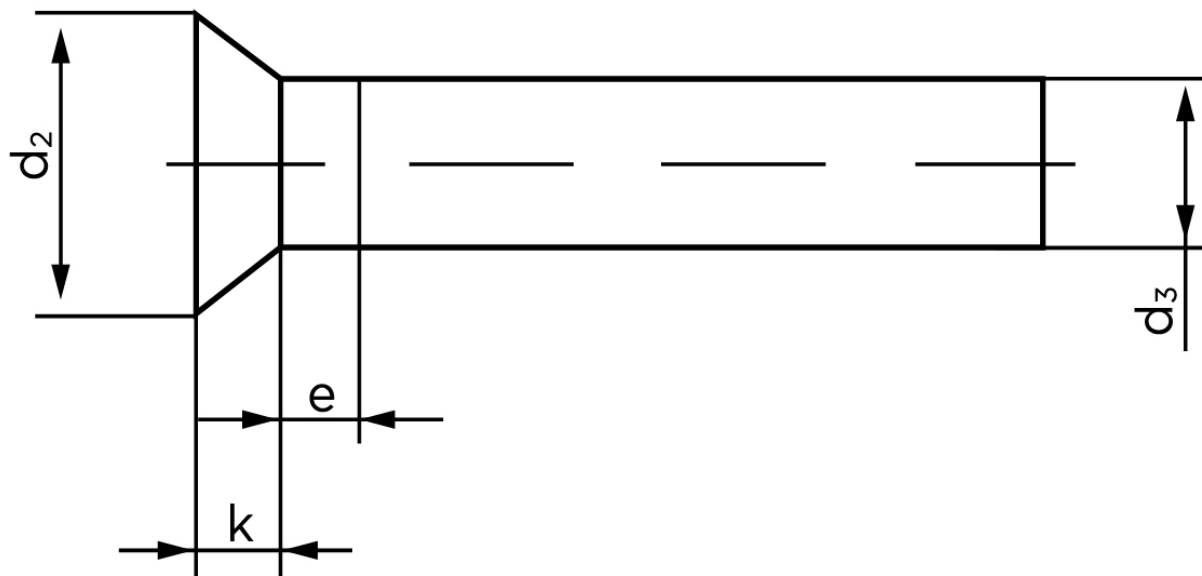

Undersænket Nitte DIN 661 Kopper 2,5x6 (1000 Stk)

SKU: 006613000025006

GTIN: 4043952135693

Norm	DIN 661
Dimensions	2,5
d_2	4,4
d_3 min.	2,37
$e_{max.}$	1,25
$k_{DIN 661}$	1,5
$k_{DIN 661}$	1,2

Bemærk disse data er vejledende, og informationerne skal anses som vejledende, Bolte.dk stiller ingen garanti eller kan stilles til ansvar for overstående datatabel. Er du i tvivl så kontakt os på 75154999.