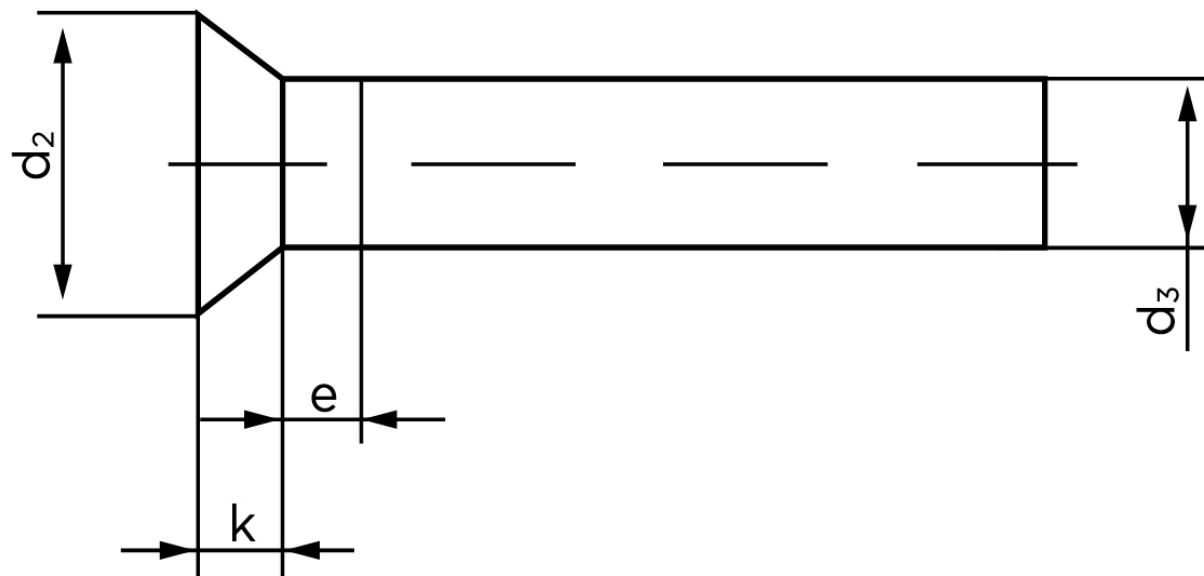

Undersænket Nitte DIN 661 Aluminium 99.5 - 2,5x6 (1000 Stk)

SKU: 006613010025006

GTIN: 4043952136577

Norm	DIN 661
Dimensions	2.5
d_2	4,4
d_3 min.	2,37
$e_{max.}$	1,25
$k_{DIN 661}$	1,5
$k_{DIN 661}$	1,2

Bemærk disse data er vejledende, og informationerne skal anses som vejledende, Bolte.dk stiller ingen garanti eller kan stilles til ansvar for overstående datatabel. Er du i tvivl så kontakt os på 75154999.