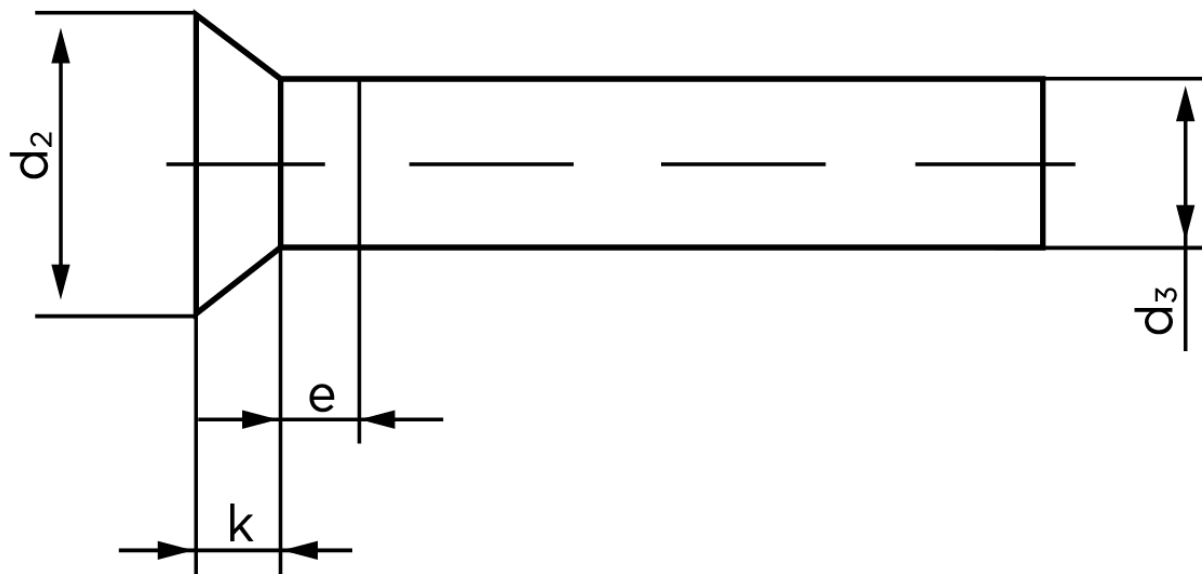

Undersænket Nitte DIN 661 Ubehandlet Stål 2,5x8 (1000 Stk)

SKU: 006610000025008

GTIN: 4043952134610

Norm	DIN 661
Dimensions	2.5
d_2	4,4
d_3 min.	2,37
$e_{max.}$	1,25
$k_{DIN 661}$	1,5
$k_{DIN 661}$	1,2

Bemærk disse data er vejledende, og informationerne skal anses som vejledende, Bolte.dk stiller ingen garanti eller kan stilles til ansvar for overstående datatabel. Er du i tvivl så kontakt os på 75154999.