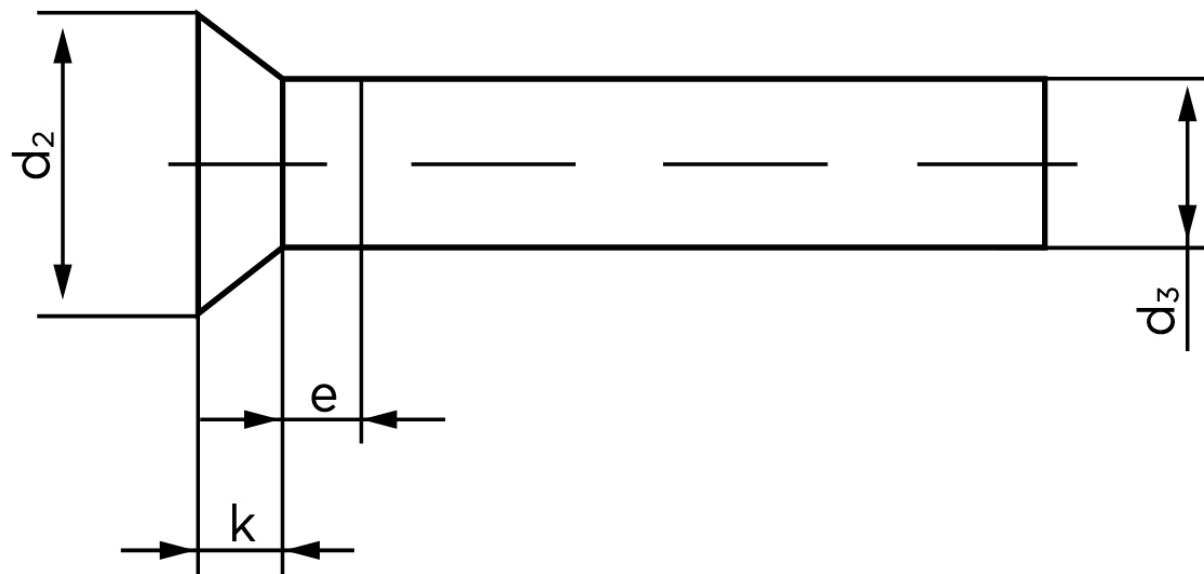

## Undersænket Nitte DIN 661 Kopper 2,5x8 (1000 Stk)

SKU: 006613000025008

GTIN: 4043952135709

Norm	DIN 661
Dimensions	2,5
$d_2$	4,4
$d_3$ min.	2,37
$e_{max.}$	1,25
$k_{DIN 661}$	1,5
$k_{DIN 661}$	1,2

Bemærk disse data er vejledende, og informationerne skal anses som vejledende, Bolte.dk stiller ingen garanti eller kan stilles til ansvar for overstående datatabel. Er du i tvivl så kontakt os på 75154999.