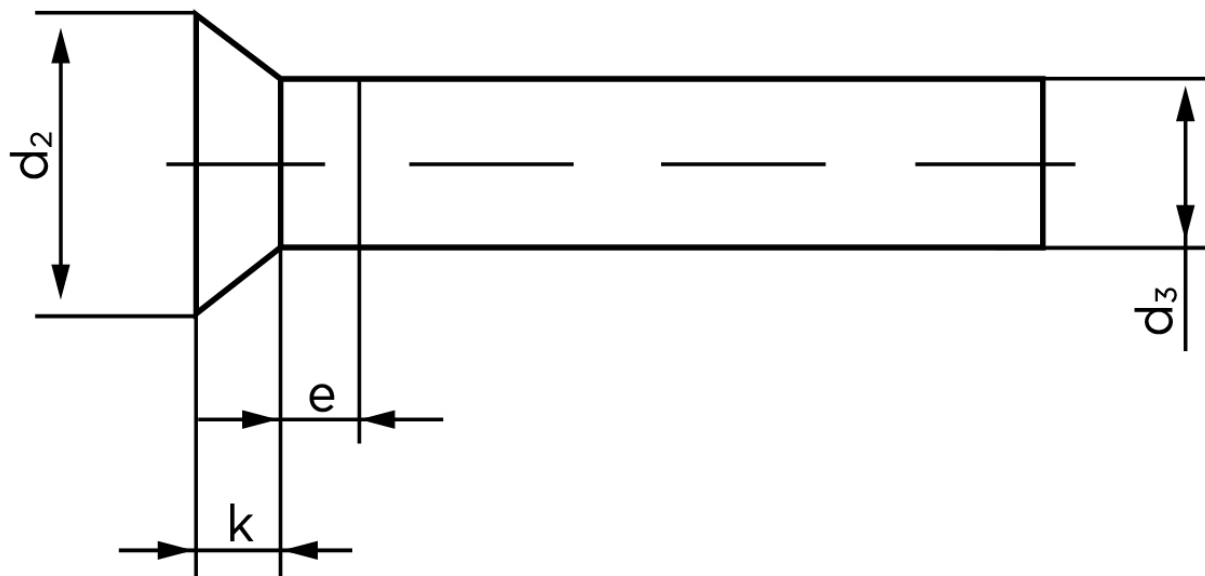

BOLTE

KVALITETSSKRUER OG -BOLTE PÅ NETTET

Undersænket Nitte DIN 661 Aluminium 99.5 - 2,5x8 (1000 Stk)

SKU: 006613010025008

GTIN: 4043952136584

Norm	DIN 661
Dimensions	2.5
d_2	4,4
d_3 min.	2,37
$e_{max.}$	1,25
$k_{DIN 661}$	1,5
$k_{DIN 661}$	1,2

Bemærk disse data er vejledende, og informationerne skal anses som vejledende, Bolte.dk stiller ingen garanti eller kan stilles til ansvar for overstående datatabel. Er du i tvivl så kontakt os på 75154999.

Vil du vide mere om dette produkt
Forespørg pris her