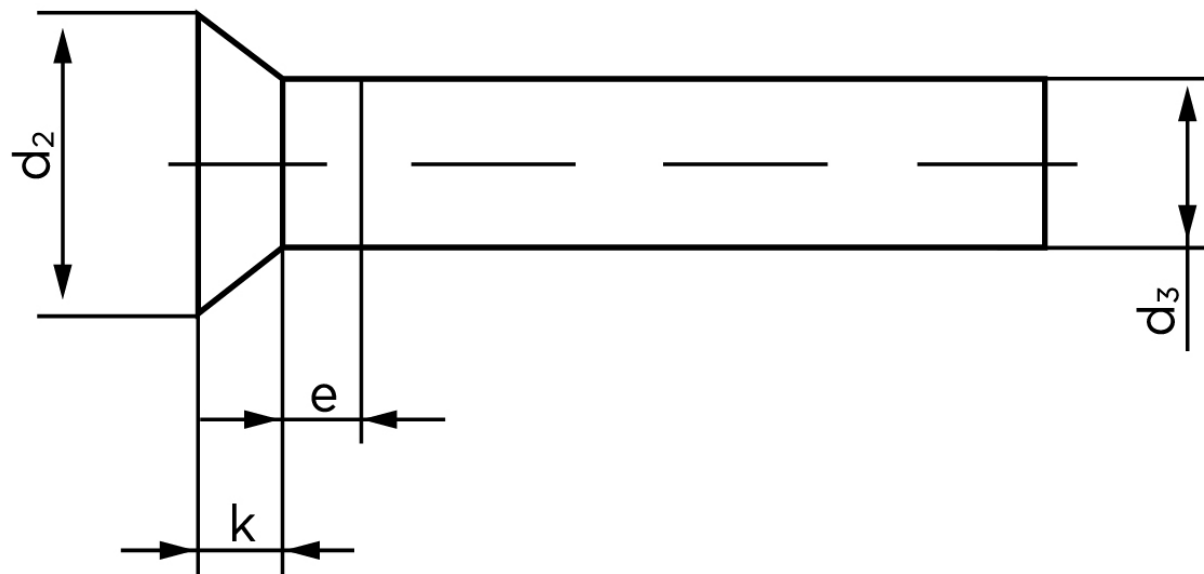

Undersænket Nitte DIN 661 Ubehandlet Stål 2x10 (1000 Stk)

SKU: 006610000020010

GTIN: 4043952134573

Norm	DIN 661
Dimensions	2
d_2	3,5
d_3 min.	1,87
$e_{max.}$	1
$k_{DIN 661}$	1,2
$k_{DIN 661}$	1

Bemærk disse data er vejledende, og informationerne skal anses som vejledende, Bolte.dk stiller ingen garanti eller kan stilles til ansvar for overstående datatabel. Er du i tvivl så kontakt os på 75154999.