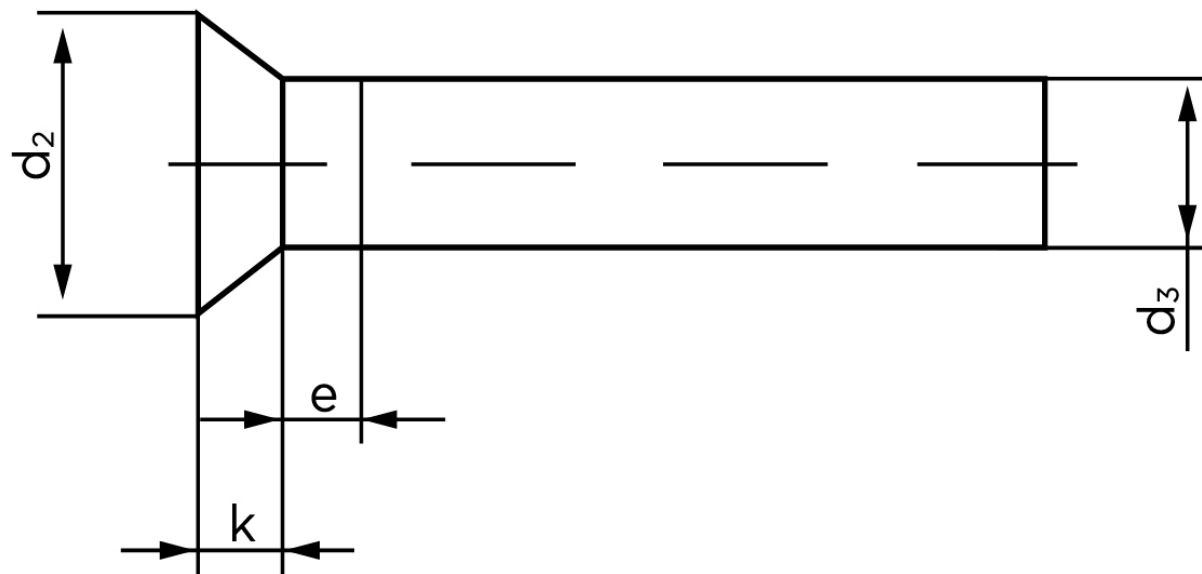

## Undersænket Nitte DIN 661 Aluminium 99.5 - 2x10 (1000 Stk)

SKU: 006613010020010

GTIN: 4043952136539

Norm	DIN 661
Dimensions	2
$d_2$	3,5
$d_3$ min.	1,87
$e_{max.}$	1
$k_{DIN 661}$	1,2
$k_{DIN 661}$	1

Bemærk disse data er vejledende, og informationerne skal anses som vejledende, Bolte.dk stiller ingen garanti eller kan stilles til ansvar for overstående datatabel. Er du i tvivl så kontakt os på 75154999.