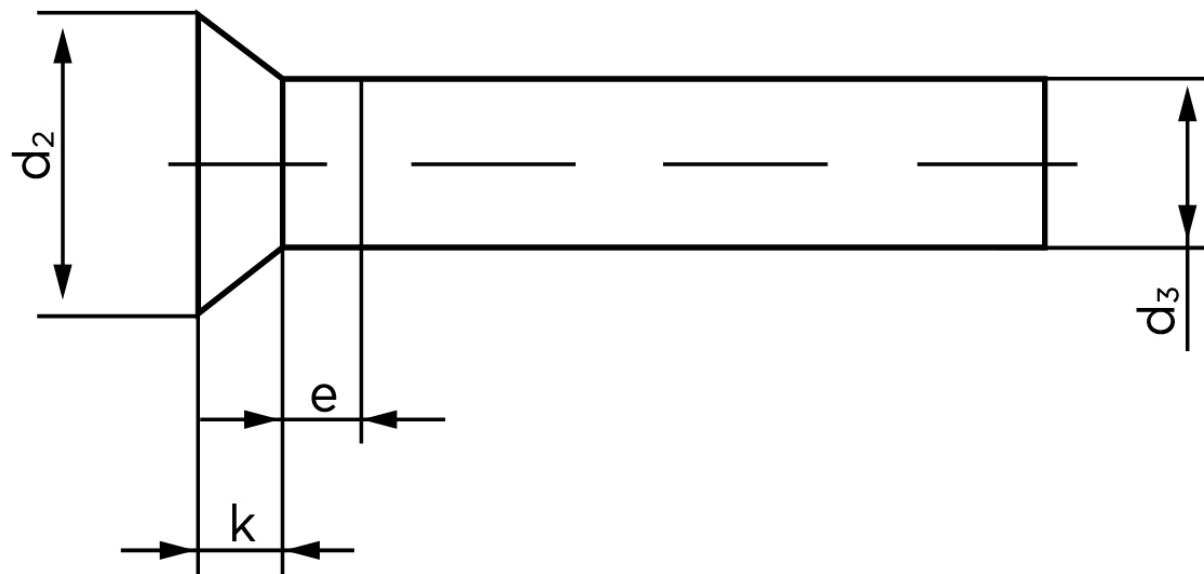

Undersænket Nitte DIN 661 Kopper 2x12 (1000 Stk)

SKU: 006613000020012

GTIN: 4043952135648

Norm	DIN 661
Dimensions	2
d_2	3,5
d_3 min.	1,87
$e_{max.}$	1
$k_{DIN 661}$	1,2
$k_{DIN 661}$	1

Bemærk disse data er vejledende, og informationerne skal anses som vejledende, Bolte.dk stiller ingen garanti eller kan stilles til ansvar for overstående datatabel. Er du i tvivl så kontakt os på 75154999.