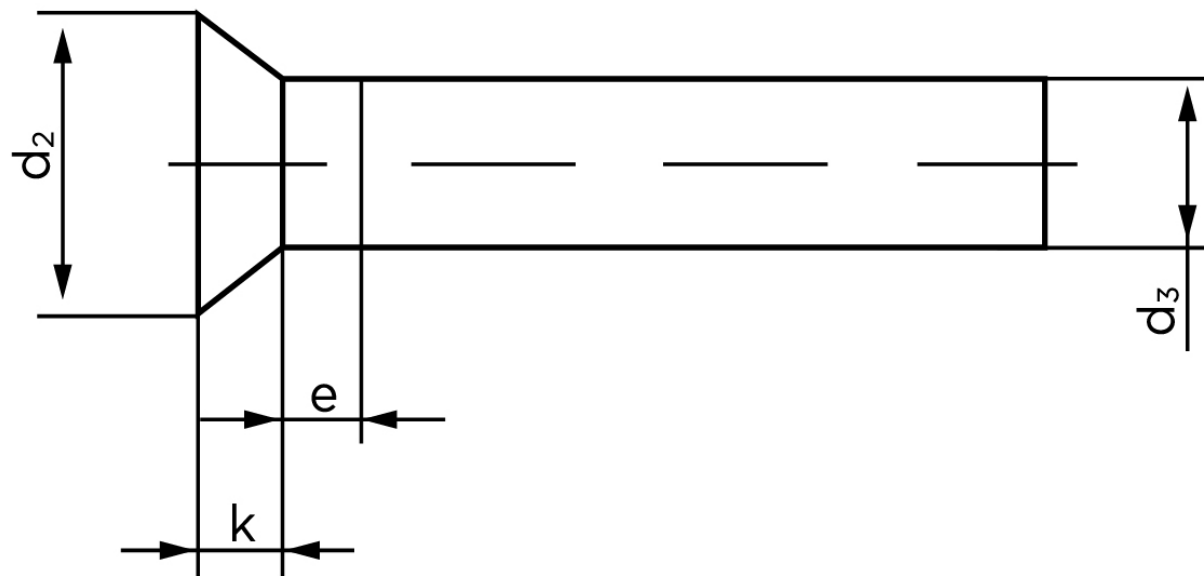

## Undersænket Nitte DIN 661 Aluminium 99.5 - 2x16 (1000 Stk)

SKU: 006613010020016

GTIN: 4043952136553

Norm	DIN 661
Dimensions	2
$d_2$	3,5
$d_3$ min.	1,87
$e_{max.}$	1
$k_{DIN 661}$	1,2
$k_{DIN 661}$	1

Bemærk disse data er vejledende, og informationerne skal anses som vejledende, Bolte.dk stiller ingen garanti eller kan stilles til ansvar for overstående datatabel. Er du i tvivl så kontakt os på 75154999.