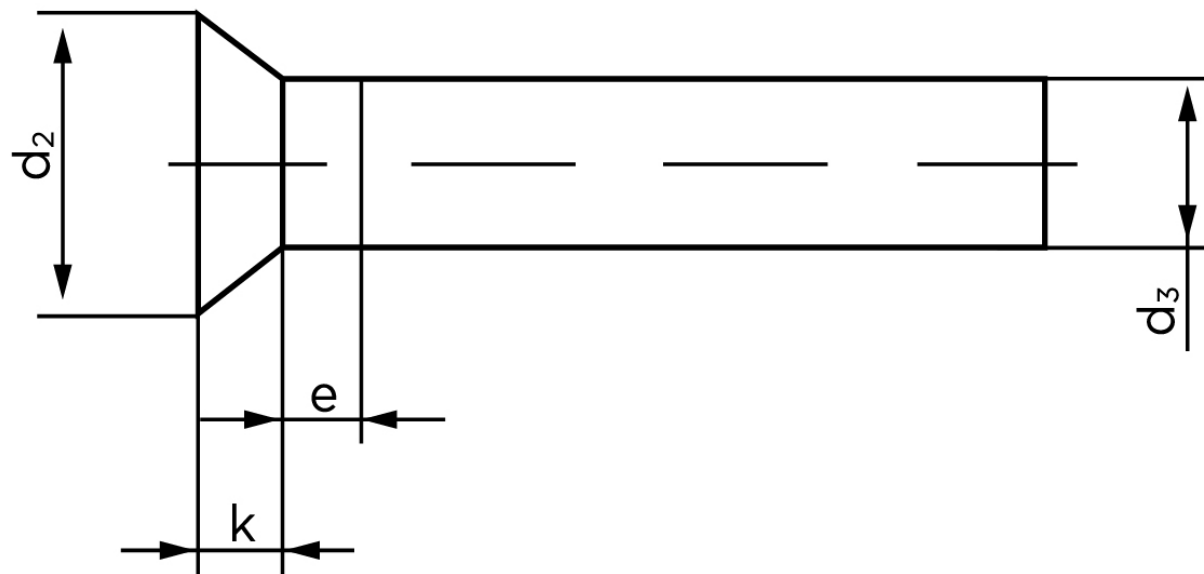

Undersænket Nitte DIN 661 Kopper 2x4 (1000 Stk)

SKU: 006613000020004

GTIN: 4043952135594

Norm	DIN 661
Dimensions	2
d_2	3,5
d_3 min.	1,87
$e_{max.}$	1
$k_{DIN 661}$	1,2
$k_{DIN 661}$	1

Bemærk disse data er vejledende, og informationerne skal anses som vejledende, Bolte.dk stiller ingen garanti eller kan stilles til ansvar for overstående datatabel. Er du i tvivl så kontakt os på 75154999.