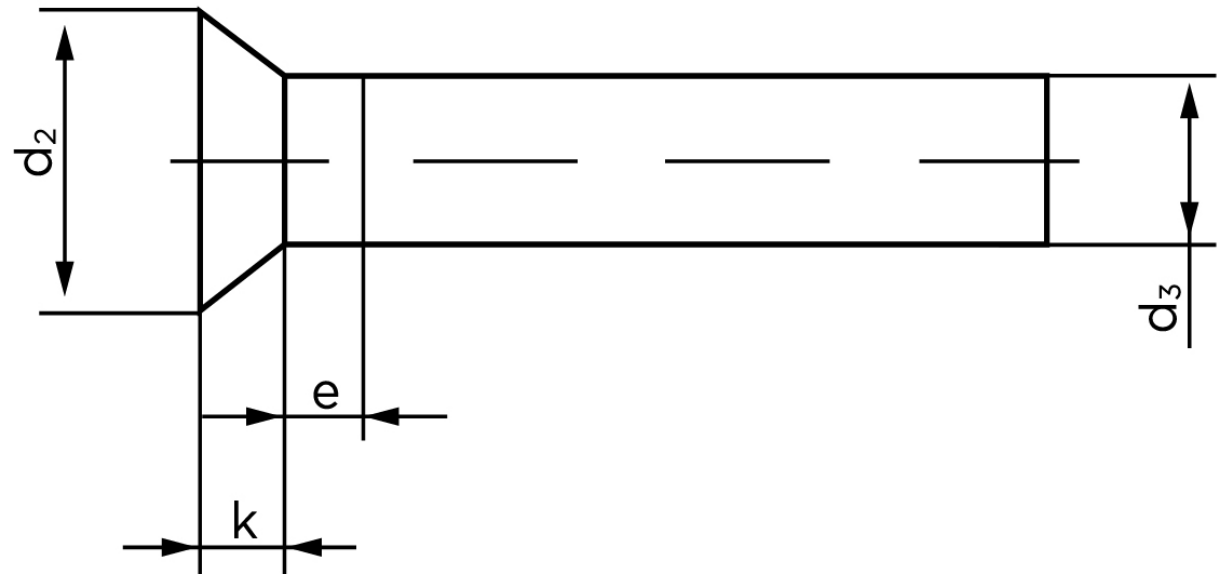

Undersænket Nitte DIN 661 Aluminium 99.5 - 2x4 (1000 Stk)

SKU: 006613010020004

GTIN: 4043952136492

Norm	DIN 661
Dimensions	2
d_2	3,5
d_3 min.	1,87
$e_{max.}$	1
$k_{DIN 661}$	1,2
$k_{DIN 661}$	1

Bemærk disse data er vejledende, og informationerne skal anses som vejledende, Bolte.dk stiller ingen garanti eller kan stilles til ansvar for overstående datatabel. Er du i tvivl så kontakt os på 75154999.