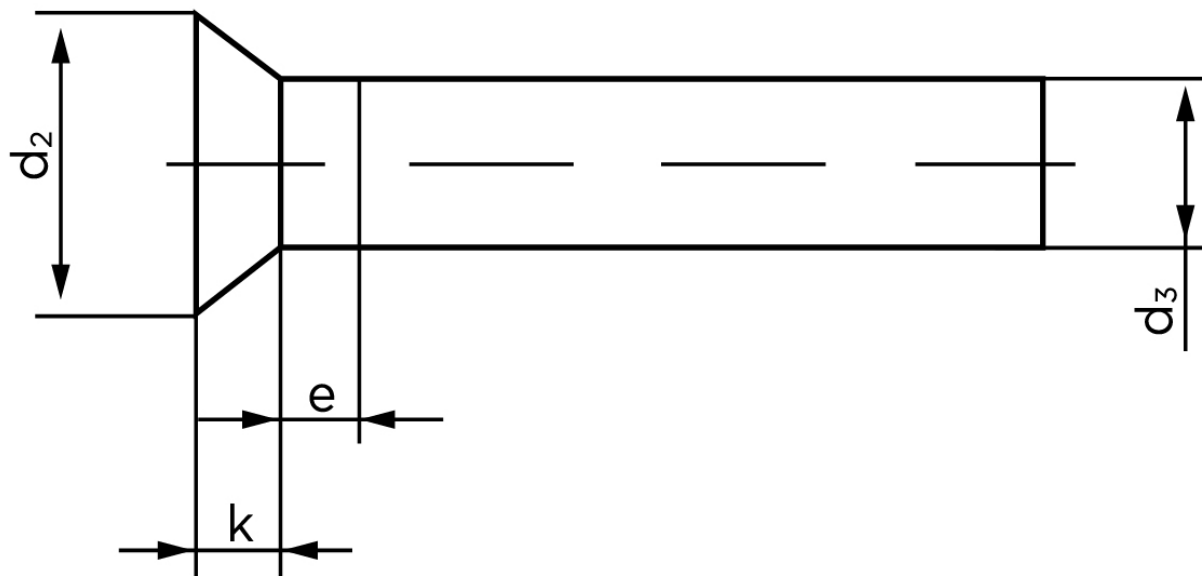

Undersænket Nitte DIN 661 Kopper 2x5 (1000 Stk)

SKU: 006613000020005

GTIN: 4043952135600

Norm	DIN 661
Dimensions	2
d_2	3,5
d_3 min.	1,87
$e_{max.}$	1
$k_{DIN 661}$	1,2
$k_{DIN 661}$	1

Bemærk disse data er vejledende, og informationerne skal anses som vejledende, Bolte.dk stiller ingen garanti eller kan stilles til ansvar for overstående datatabel. Er du i tvivl så kontakt os på 75154999.