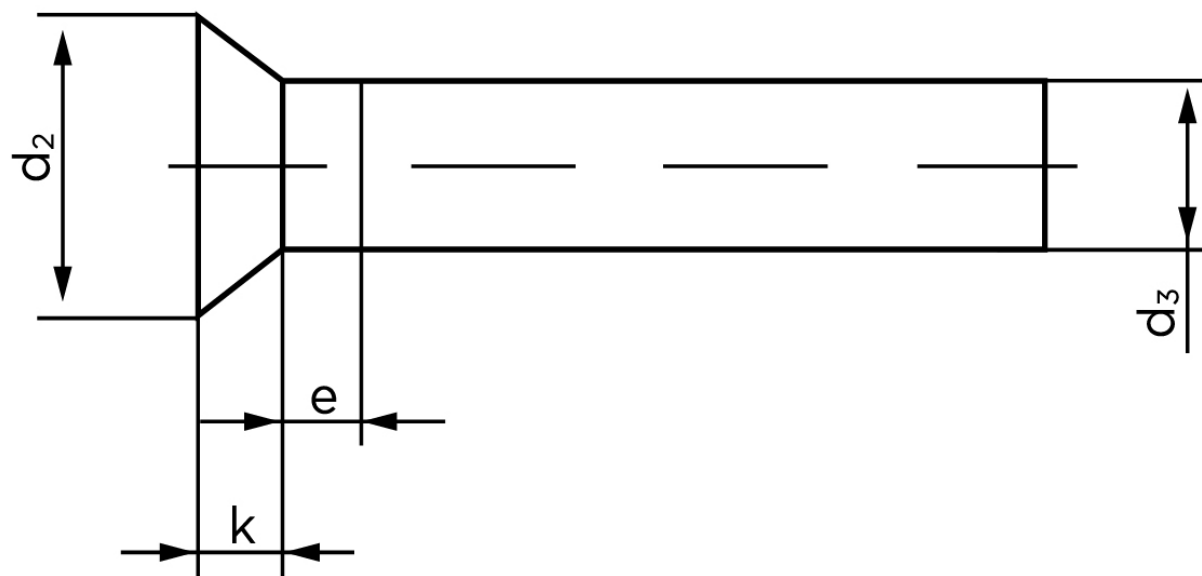

Undersænket Nitte DIN 661 Aluminium 99.5 - 2x5 (1000 Stk)

SKU: 006613010020005

GTIN: 4043952136508

Norm	DIN 661
Dimensions	2
d_2	3,5
d_3 min.	1,87
$e_{max.}$	1
$k_{DIN 661}$	1,2
$k_{DIN 661}$	1

Bemærk disse data er vejledende, og informationerne skal anses som vejledende, Bolte.dk stiller ingen garanti eller kan stilles til ansvar for overstående datatabel. Er du i tvivl så kontakt os på 75154999.