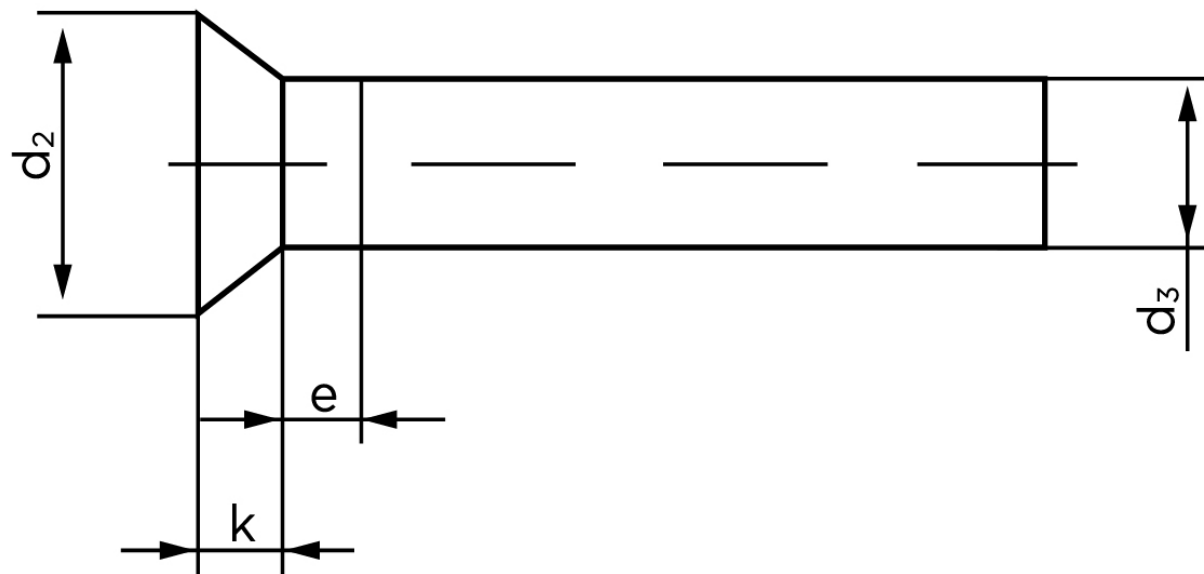

Undersænket Nitte DIN 661 Kopper 2x6 (1000 Stk)

SKU: 006613000020006

GTIN: 4043952135617

Norm	DIN 661
Dimensions	2
d_2	3,5
d_3 min.	1,87
$e_{max.}$	1
$k_{DIN 661}$	1,2
$k_{DIN 661}$	1

Bemærk disse data er vejledende, og informationerne skal anses som vejledende, Bolte.dk stiller ingen garanti eller kan stilles til ansvar for overstående datatabel. Er du i tvivl så kontakt os på 75154999.