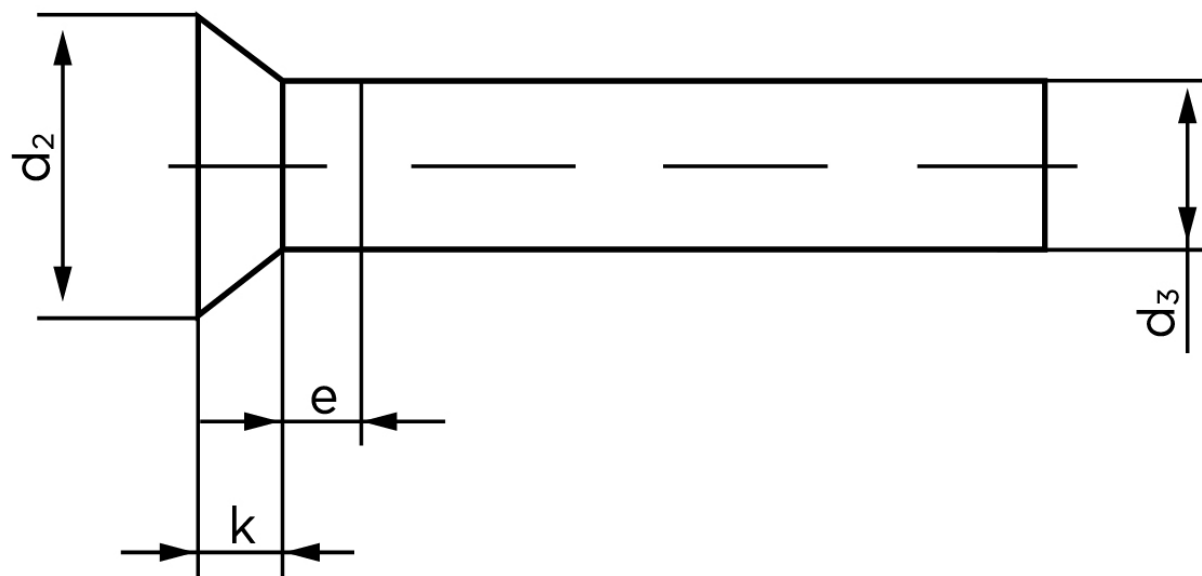

## Undersænket Nitte DIN 661 Aluminium 99.5 - 2x6 (1000 Stk)

SKU: 006613010020006

GTIN: 4043952136515

Norm	DIN 661
Dimensions	2
$d_2$	3,5
$d_3$ min.	1,87
$e_{max.}$	1
$k_{DIN 661}$	1,2
$k_{DIN 661}$	1

Bemærk disse data er vejledende, og informationerne skal anses som vejledende, Bolte.dk stiller ingen garanti eller kan stilles til ansvar for overstående datatabel. Er du i tvivl så kontakt os på 75154999.